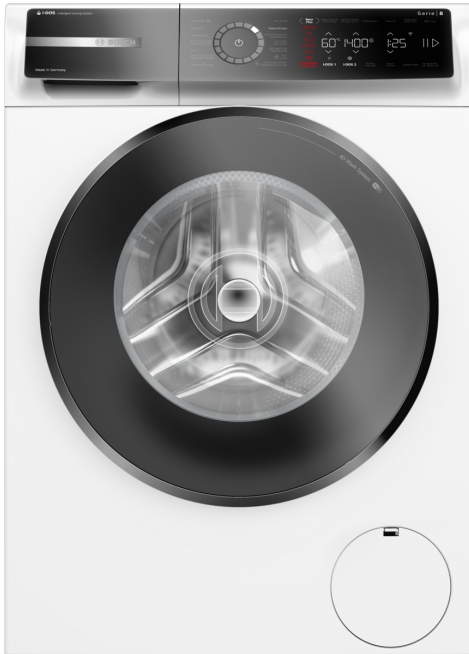

**Serie 8, Wasmachine, 9 kg, 1400 rpm
WGB244AAG**

De zeer efficiënte wasmachine met i-DOS en wasmiddelscan via Home Connect, waarmee je water en wasmiddel bespaart. Maximaliseer je energiebesparing met energieklasse A-50% en verklein je strijkstapel met behulp van Iron Assist.

- **i-DOS met Detergent Scan:** automatische & exacte dosering van wasmiddel
- **i-DOS:** meet automatisch de juiste hoeveelheid wasmiddel en water.
- **Iron Assist:** tot 50%
- **minder kreuken.**
- **Mini Load:** voor één kledingstuk of een kleine hoeveelheid was
- **Home Connect:** huishoudelijke toestellen met slimme connectiviteit voor een eenvoudiger dagelijks leven.