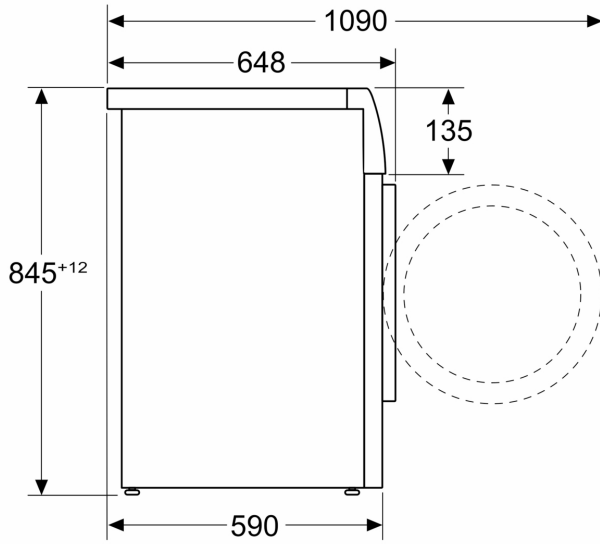

Technische specificaties

- Onderschuifbaar, onder werkblad van 85 cm hoog
- Afmetingen (H x B): 84.5 cm x 59.8 cm
- Toesteldiepte met open deur: 109.0 cm
- Toesteldiepte: 59.0 cm
- Toesteldiepte inclusief deur: 64.8 cm

** De aangegeven waarde werd afgerond.

Serie 8, Wasmachine, 9 kg, 1400 rpm
WGB244AAG

Afmeting in mm

Afmeting in mm