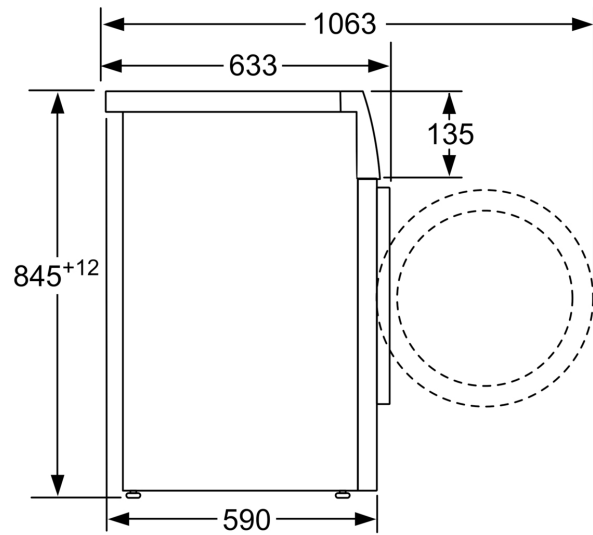

#### Technische specificaties

- Onderschuifbaar, onder werkblad van 85 cm hoog
- Afmetingen (H x B): 84.5 cm x 59.8 cm
- Toesteldiepte: 59.0 cm
- Toesteldiepte inclusief deur: 63.3 cm
- Toesteldiepte met open deur: 106.3 cm

**Serie 4, Wasmachine, 9 kg, 1400 rpm**  
**WAN2827BFG**

Afmeting in mm

Afmeting in mm