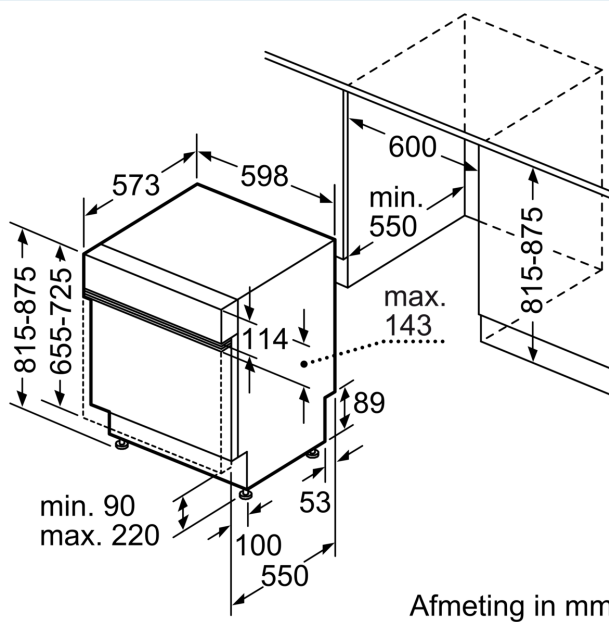

Afmeting in mm