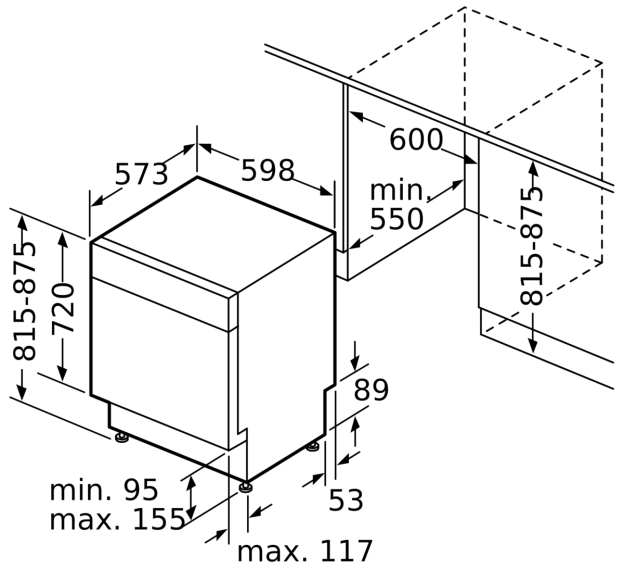

Energieklasse: C
 Energieverbruik voor 100 cycli ecoprogramma's: 75 kWh
 Max. aantal bestekken: 14
 Waterverbruik Ecoprogramma: 9.0 l
 Programmaduur: 3:35 h
 Geluidsniveau: 44 dB(A) re 1pW
 Geluidsniveauroe: B
 Uitvoering: Inbouw
 Hoogte van afneembaar bovenblad: 0 mm
 Afmetingen van het toestel (hxbxd): 815 x 598 x 573 mm
 Inbouwafmetingen: 815-875 x 600 x 550 mm
 Diepte met 90° geopende deur: 1150 mm
 In hoogte verstelbare pootjes: Ja - alle vanaf voorzijde
 Maximaal instelbare hoogte: 60 mm
 Verstelbare sokkel: Horizontaal en verticaal
 Nettogewicht: 37.3 kg
 Bruto gewicht: 39.5 kg
 Aansluitvermogen: 2400 W
 Minimale smeltveiligheid: 10 A
 Spanning: 220-240 V
 Frequentie: 50; 60 Hz
 Lengte elektriciteits snoer: 175.0 cm
 Type stekker: Schuko/Gardy-stekker met aarding
 Lengte toevoerslang: 165 cm
 Lengte afvoerslang: 190 cm
 EAN-code: 4242003948927
 Type installatie: Onderbouwbaar

Technische info en toebehoren

- Plint inbegrepen
- Dampbescherming voor werkblad inbegrepen
- Afmetingen (H x B x D): 81.5 x 59.8 x 57.3 cm
- Polinox kuip

* De garantievoorwaarden kunnen gevonden worden op onze website

**iQ300, Onderbouw vaatwasser,
60 cm, Geborsteld staal
SN43ES27VE**

Afmeting in mm

△ stopcontact
○ Waarde met verlengingsset

Afmeting in mm