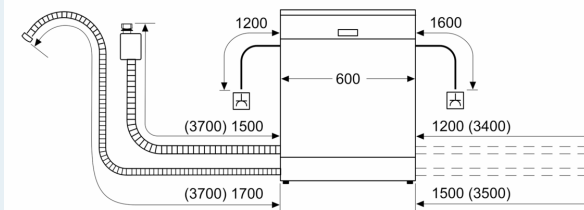

iQ500, vrijstaande vaatwasser, 60 cm, roestvrij staal kleurig gelakt SN25ZI07CE

Maattekeningen

Afmeting in mm

⏏ stopcontact
( ) Waarde met verlengingsset