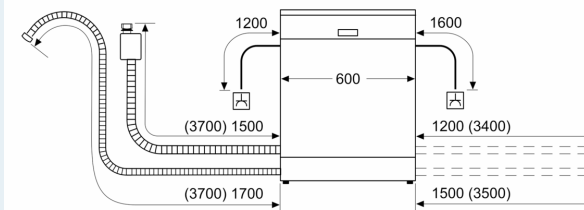

iQ300, vrijstaande vaatwasser, 60 cm, roestvrij staal kleurig gelakt SN23HI02ME

Maattekeningen

Afmeting in mm

⏏ stopcontact
( ) Waarde met verlengingsset