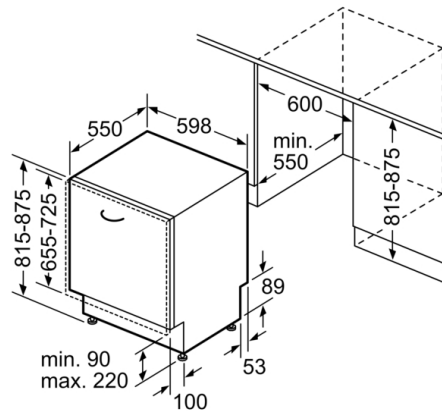

Veiligheid

- aquaStop®: Bosch garantie in geval van waterschade - gedurende de volledige levensduur van het toestel*
- Glass protection technology

Afmetingen

- Dampafschermplaat inbegrepen
- Afmetingen (H x B x D): 81.5 x 59.8 x 55 cm

**Serie | 8, volledig integreerbare vaatwasser,
60 cm
SMV8YCX03E**

Afmeting in mm

A stopcontact
() Waarde met verfengingsset

Afmeting in mm