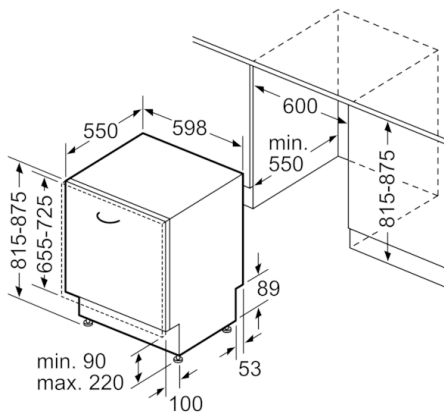

Technische gegevens

Energie-efficiëntie-index (Voorschrift (EU) 2017/1369):	D
Energieverbruik voor 100 cycli ecoprogramma's (EU 2017/1369):	85
Maximale aantal plaatsinstellingen (EU 2017/1369):	14
Het waterverbruik van de ecoprogramma's in liters per cyclus (EU 2017/1369):	9,5
Programmaduur (EU 2017/1369):	4:35
Akoestische geluidsemissies (EU 2017/1369):	39
Akoestische geluidsemissieklasse (EU 2017/1369):	B
Uitvoering:	Inbouw
Hoogte van afneembaar bovenblad (mm):	0
Afmetingen van het toestel (mm):	815 x 598 x 550
Inbouwafmetingen:	815-875 x 600 x 550
Diepte met 90° geopende deur (mm):	1150
In hoogte verstelbare pootjes:	Yes - all from front
Maximaal instelbare hoogte (mm):	60
Verstelbare sokkel:	Horizontaal en verticaal
Nettogewicht (kg):	47,830
Brutogewicht (kg):	50,0
Aansluitwaarde (W):	2400
Minimale smeltveiligheid (A):	10
Spanning (V):	220-240
Frequentie (Hz):	50; 60
Lengte elektriciteits snoer (cm):	175
Type stekker:	Schuko-/Gardy. met aarding
Lengte toevoerslang (cm):	165
Lengte afvoerslang (cm):	190
EAN-code:	4242005187317
Type installatie:	Volledig integreerbaar

Serie | 6, volledig integreerbare vaatwasser, 60 cm SMV6ECX69E

Afmetingen

- Afmetingen (H x B x D): 81.5 x 59.8 x 55 cm

¹ Energie-efficiëntie schaal van A tot G

² Energieverbruik in kWu per 100 cycli (in Eco 50 °C programma)

**Serie | 6, volledig integreerbare vaatwasser,
60 cm
SMV6ECX69E**

Afmeting in mm