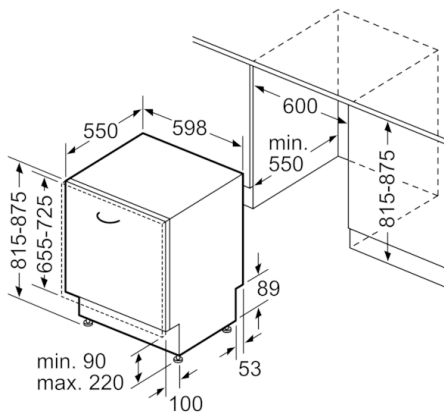

### Technische gegevens

Energie-efficiëntie-index (Voorschrift (EU ) 2017/1369):	D
Energieverbruik voor 100 cycli ecoprogramma's (EU 2017/1369):	84
Maximale aantal plaatsinstellingen (EU 2017/1369):	13
Het waterverbruik van de ecoprogramma's in liters per cyclus (EU 2017/1369):	9,5
Programmaduur (EU 2017/1369):	4:55
Akoestische geluidsemissies (EU 2017/1369):	44
Akoestische geluidsemissieklasse (EU 2017/1369):	B
Uitvoering:	Inbouw
Hoogte van afneembaar bovenblad (mm):	0
Afmetingen van het toestel (mm):	815 x 598 x 550
Inbouwafmetingen:	815-875 x 600 x 550
Diepte met 90° geopende deur (mm):	1150
In hoogte verstelbare pootjes:	Yes - all from front
Maximaal instelbare hoogte (mm):	60
Verstelbare sokkel:	Horizontaal en verticaal
Nettogewicht (kg):	36,312
Brutogewicht (kg):	38,5
Aansluitwaarde (W):	2400
Minimale smeltveiligheid (A):	10
Spanning (V):	220-240
Frequentie (Hz):	50; 60
Lengte elektriciteits snoer (cm):	175
Type stekker:	Schuko-/Gardy. met aarding
Lengte toevoerslang (cm):	165
Lengte afvoerslang (cm):	190
EAN-code:	4242005173815
Type installatie:	Volledig integreerbaar

### Afmetingen

- Afmetingen (H x B x D): 81.5 x 59.8 x 55 cm

<sup>1</sup> Energie-efficiëntie schaal van A tot G

<sup>2</sup> Energieverbruik in kWu per 100 cycli (in Eco 50 °C programma)

<sup>3</sup> Waterverbruik in liter per cyclus (in Eco 50 °C programma)

**Serie | 4, volledig integreerbare vaatwasser,  
60 cm  
SMV4HDX52E**

Afmeting in mm