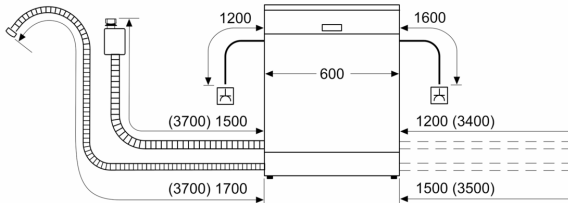

#### Afmetingen

- Afmetingen (H x B x D): 81.5 x 59.8 x 57.3 cm

<sup>1</sup> Schaal van energie efficiëntieklasse van A tot G

<sup>2</sup> Energieverbruik in kWu per 100 cycli (in Eco 50 °C programma)

<sup>3</sup> Waterverbruik in liter per cyclus (in programma Eco 50 °C)

<sup>4</sup> Duur van het programma Eco 50 °C

\* De garantievoorzwaarden kunnen gevonden worden op onze website

**Serie 4, onderbouw vaatwasser, 60 cm, Inox  
SMU4ECS10E**

Afmeting in mm

⏏ stopcontact  
( ) Waarde met verlengingsset