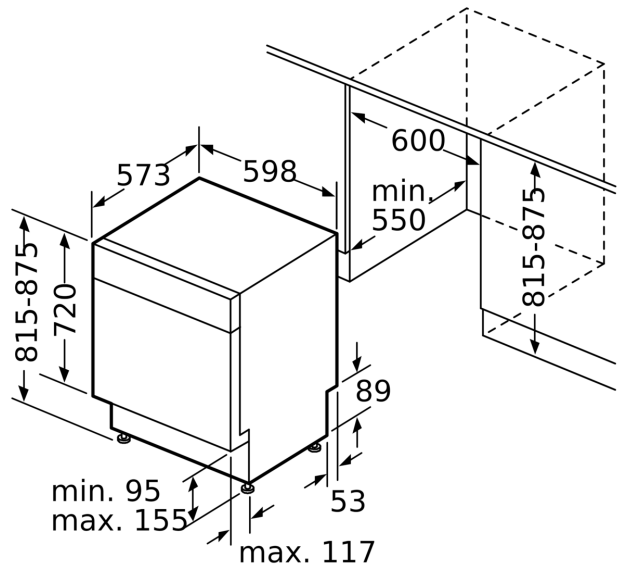

#### Afmetingen

- Afmetingen (H x B x D): 81.5 x 59.8 x 57.3 cm

<sup>1</sup> Schaal van energie efficiëntieklasse van A tot G

<sup>2</sup> Energieverbruik in kWu per 100 cycli (in Eco 50 °C programma)

<sup>3</sup> Waterverbruik in liter per cyclus (in programma Eco 50 °C)

<sup>4</sup> Duur van het programma Eco 50 °C

\* De garantievoorzwaarden kunnen gevonden worden op onze website

**Serie 4, onderbouw vaatwasser, 60 cm, Inox  
SMU4ECS10E**

Afmeting in mm

⏏ stopcontact  
( ) Waarde met verlengingsset

Afmeting in mm