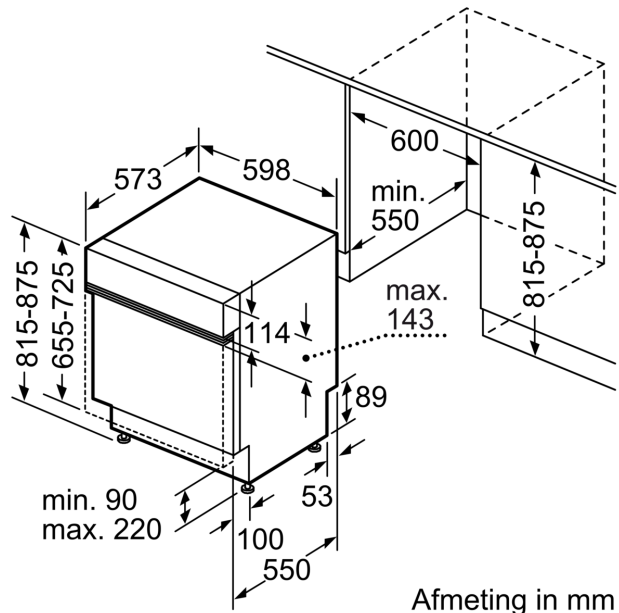

Technische gegevens

Energieklasse: D
Energieverbruik voor 100 cycli ecoprogramma's: 84 kWh
Maximale aantal plaatsinstellingen: 13
Het waterverbruik van de ecoprogramma's in liters per cyclus: ...	9.0 l
Programmaduur: 4:30 h
Akoestische geluidsemissies:42 dB(A) re 1 pW
Akoestische geluidsemissieklasse:B
Type constructie:Inbouw
Hoogte van afneembaar bovenblad: 0 mm
Afmetingen van het toestel: 815 x 598 x 573 mm
Inbouwafmetingen: 815-875 x 600 x 550 mm
Diepte met 90° geopende deur: 1150 mm
In hoogte verstelbare pootjes:Ja - alle vanaf voorzijde
Maximaal instelbare hoogte: 60 mm
Verstelbare sokkel: Horizontaal en verticaal
Nettogewicht: 34.6 kg
Brutogewicht: 36.5 kg
Aansluitvermogen:2400 W
Minimale smeltveiligheid: 10 A
Spanning: 220-240 V
Frequentie:50; 60 Hz
Lengte elektriciteits snoer: 175.0 cm
Type stekker:Schuko-/Gardy, met aarding
Lengte toevoerslang: 165 cm
Lengte afvoerslang: 190 cm
EAN-code: 4242005429684
Type installatie: Half geïntegreerd

Display en bediening

- Bedieningspaneel met tekstbedrukking (engels)

- Resttijdaanduiding in minuten

Afmetingen

- Afmetingen (H x B x D): 81.5 x 59.8 x 57.3 cm

¹ Schaal van energie efficiëntieklasse van A tot G

**Serie 4, Integreerbare vaatwasser, 60
cm, Inox
SMI4HAS19E**

Afmeting in mm

⏏ stopcontact
() Waarde met verlengingsset

Afmeting in mm