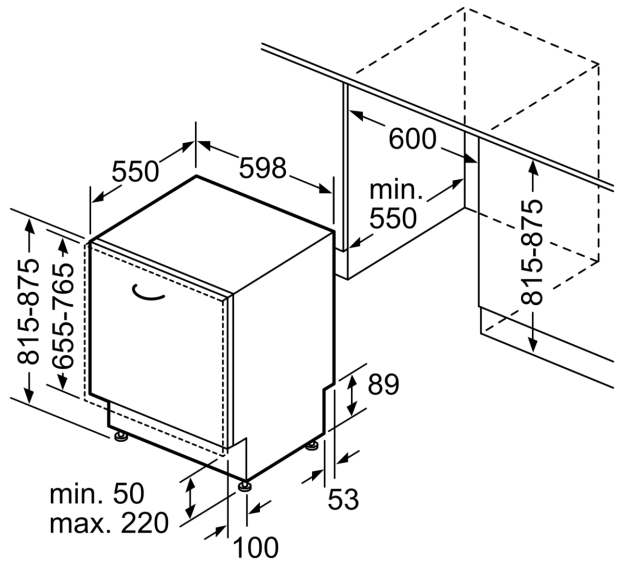

Technische gegevens

Energieklasse: C
Energieverbruik voor 100 cycli ecoprogramma's: 75 kWh
Maximale aantal plaatsinstellingen: 14
Het waterverbruik van de ecoprogramma's in liters per cyclus: ...	9.0 l
Programmaduur: 3:20 h
Akoestische geluidsemissies:42 dB(A) re 1 pW
Akoestische geluidsemissieklasse:B
Type constructie:Inbouw
Hoogte van afneembaar bovenblad: 0 mm
Afmetingen van het toestel: 815 x 598 x 550 mm
Inbouwafmetingen: 815-875 x 600 x 550 mm
Diepte met 90° geopende deur: 1150 mm
In hoogte verstelbare pootjes:Ja - alle vanaf voorzijde
Maximaal instelbare hoogte: 60 mm
Verstelbare sokkel: Horizontaal en verticaal
Nettogewicht:37.1 kg
Brutogewicht:39.0 kg
Aansluitvermogen:2400 W
Minimale smeltveiligheid: 10 A
Spanning: 220-240 V
Frequentie:50; 60 Hz
Repair index:9.0
Lengte elektriciteitsnoer: 175.0 cm
Type stekker:Schuko-/Gardy. met aarding
Lengte toevoerslang: 165 cm
Lengte afvoerslang: 190 cm
EAN-code:4242005437160
Type installatie: Volledig integreerbaar

Display en bediening

- Bediening bovenaan
- Bedieningspaneel met tekstbedrukking (engels)
- StatusLight

- Resttijdaanduiding in minuten

Afmetingen

- Afmetingen (H x B x D): 81.5 x 59.8 x 55 cm
- VarioScharnieren

* De garantievoorwaarden kunnen gevonden worden op onze website

**Serie 4, volledig integreerbare
vaatwasser, 60 cm, VarioScharnier
SMH4ECX10E**

Afmeting in mm

⏏ stopcontact
() Waarde met verlengingsset

Afmeting in mm