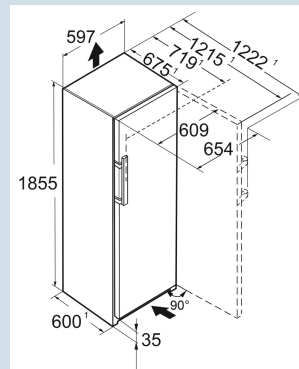

Luxueus vriezen

Deze energiezuinige NoFrost vrieskast met Touch & Swipe kleurendisplay hoeft u nooit te ontdooien. De LED verlichting biedt ook in het donker optimaal zicht. De SpaceBox biedt plaats aan extra grote verpakkingen en alle telescopische laden zijn volledig uittrekbaar. Het uittrekbare plateau van de IceTower met vaste wateraansluiting biedt toegang tot de ijsblokjesvoorraad van 8 kilo. Dankzij zijwandverwarming kan deze vriezer zonder kans op condensatieproblemen gecombineerd worden in een Side-By-Side opstelling.

Nooit meer ontdooien.
NoFrost

Optimaal zicht ook in het donker.
LED verlichting vriesdeel

Langere bewaartijd bij stroomuitval.
Koude accu's

Alle functie eenvoudig in te stellen
Touch & Swipe kleurendisplay

Genoeg ruimte voor de hoogste ijstaart.
VarioSpace

Behuizing / Kleur deur
Materiaal behuizing
Materiaal deur/deksel
Volume totaal
Volume vriesgedeelte
Energieklasse
Energieverbruik per jaar
Energieverbruik per 24 uur
Energiekosten per jaar
Energie efficiëntie index
Geluidsniveau
Geluidsniveau klasse
Klimaatklasse

Edelstaal / Edelstaal
Edelstaal met SmartSteel
Edelstaal
277 l
278 l
A D
198 kWh
0,5
€ 141,-
80
35 dB(A)
B
SN-T