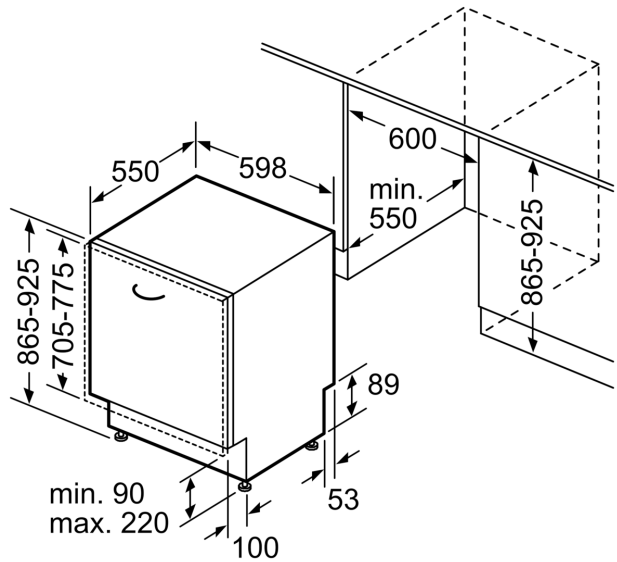

#### Afmetingen

- Afmetingen (H x B x D): 86.5 x 59.8 x 55 cm

<sup>1</sup> Schaal van energie efficiëntieklasse van A tot G

<sup>2</sup> Energieverbruik in kWu per 100 cycli (in Eco 50 °C programma)

<sup>3</sup> Waterverbruik in liter per cyclus (in programma Eco 50 °C)

<sup>4</sup> Duur van het programma Eco 50 °C

\* De garantievoorwaarden kunnen gevonden worden op onze website

**Serie 4, volledig integreerbare  
vaatwasser, 60 cm, XXL  
SBV4EAX18E**

Afmeting in mm

⏏ stopcontact  
( ) Waarde met verlengingsset

Afmeting in mm