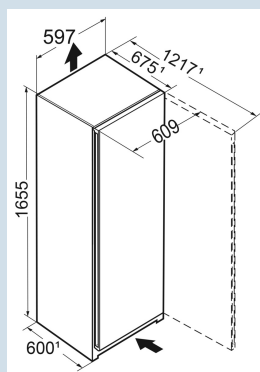

Gelijkmatige verlichting van het koeldeel.
LED plafondverlichting

Gemakkelijk te reinigen.
Uitneembare deurvakken

Eenvoudig te openen.
Verzonken greep

Behuizing / Kleur deur	Wit / Wit
Materiaal behuizing	Staal
Materiaal deur/deksel	Staal
Volume totaal	348 l
Volume koelgedeelte	349 l
Energieklasse	
Energieverbruik per jaar	146 kWh
Energieverbruik per 24 uur	0,4
Energiekosten per jaar	€ 104,-
Energie efficiëntie index	125
Geluidsniveau	38 dB(A)
Geluidsniveau klasse	C
Klimaatklasse	SN-T

Rf 5000

Pure

Advies verkoopprijs € 949

Afmetingen

Hoogte	165,5 cm
Breedte	59,7 cm
Diepte (incl. wandafstand)	67,5 cm
Diepte	67,5 cm
InteriorFit	Ja
Plaatsbaar tegen muur	Ja
Netto gewicht / Bruto gewicht	59,7 kg / 64,4 kg
Hoogte verpakking	1727 mm
Breedte verpakking	615 mm
Diepte verpakking	767 mm