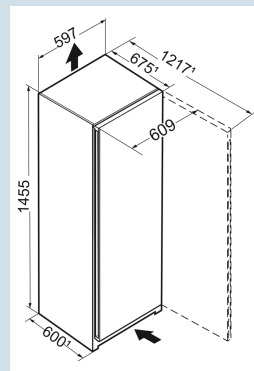

Wit / Wit
Staal
Staal
298 l
298 l
A+ F
138 kWh
0,4
€ 98,-
125
38 dB(A)
C
SN-T

Rf 4600

Pure

Advies verkoopprijs € 849

Afmetingen

Hoogte	145,5 cm
Breedte	59,7 cm
Diepte (incl. wandafstand)	67,5 cm
Diepte	67,5 cm
InteriorFit	Ja
Plaatsbaar tegen muur	Ja
Netto gewicht / Bruto gewicht	54,5 kg / 58,7 kg
Hoogte verpakking	1527 mm
Breedte verpakking	615 mm
Diepte verpakking	767 mm