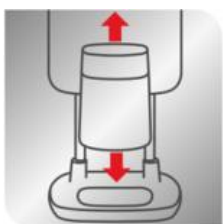

Handige slimme afneembare basis

Uitermate flexibel en gebruiksvriendelijk: dankzij de afneembare basis geeft u uw kleding op elk moment, waar dan ook, een vlugge stoombeurt. Ook voor gordijnen, meubels en meer.

Snelle en handige opwarmtijd

Uw alles-in-één stoomoplossing is klaar voor gebruik in zo'n 70 seconden, voor resultaten in een handomdraai, perfect voor dagelijks gebruik en last-minute afwerking.