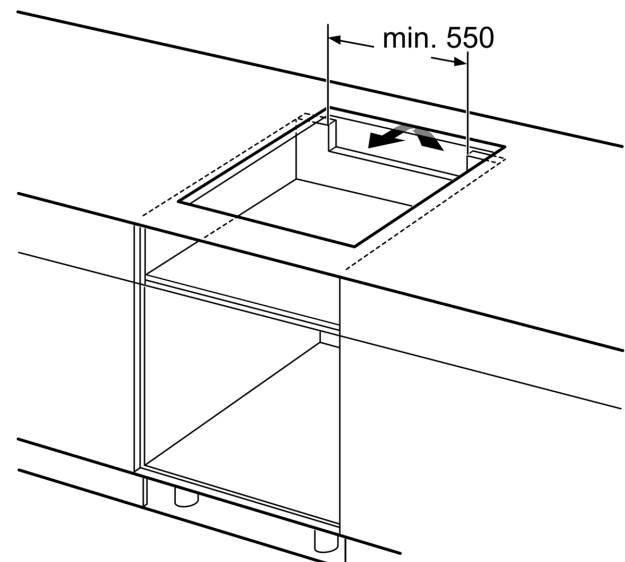

Installatie

- Toestelafmetingen (HxBxD): 51 x 802 x 522
- Inbouwafmetingen (HxBxD) : 51 x 750 x (490 - 500)
- Minimale dikte van het werkblad: 16 mm
- Aansluitwaarde: 7400 W
- Energiebeheer-functie: beperk het maximale vermogen indien nodig (afhankelijk van de zekering van de elektrische installatie).

**Serie 6, Inductiekookplaat, 80 cm,
Zwart, Opbouw zonder kader
PXV831HC1E**

Afmeting in mm

Afmeting in mm

A: Min. afstand van de kookplaatuitsparing tot de wand

B: De ruimte tussen het oppervlak van het werkblad en de bovenkant van het front van de oven moet 30 mm zijn

Zie ruimtevereisten voor de oven

Het werkblad waarin de kookplaat wordt geïnstalleerd moet bestand zijn tegen belastingen van ca. 60 kg; gebruik indien nodig geschikte steunconstructies

C	D	E
585-600	50	≥ 35
> 600	≥ 50	≥ 50

A: Inbouwdiepte

① Er moet voor een ventilatiespleet worden gezorgd.

Afmetingen in mm

Afmetingen in mm

①
Er moet voor een ventilatiespleet
worden gezorgd.

Afmetingen in mm