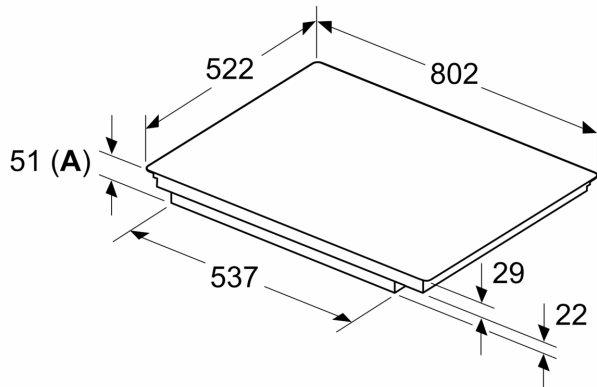

Technische gegevens

Productnaam/ Productfamilie: kookplaat glaskeramiek
 Type constructie:Inbouw
 Energiebron:Electrisch
 Aantal kookzones:5
 Inbouwafmetingen:51 x 750-750 x 490-500 mm
 Breedte:802 mm
 Afmetingen van het toestel:51 x 802 x 522 mm
 Afmetingen inclusief verpakking hxbxd:130 x 953 x 608 mm
 Nettogewicht:13.8 kg
 Brutoweight:17.5 kg
 Indicator restwarmte:Apart
 Positie bedieningspaneel:Front
 Materiaal vangschaal:Glaskeramisch
 Kleur oppervlak:Zwart
 Lengte elektriciteitsnoer:100.0 cm
 EAN-code:4242005394494
 Spanning:220-240 V
 Frequentie:50; 60 Hz

Installatie

- Toestelafmetingen (HxBxD): 51 x 802 x 522
- Inbouwafmetingen (HxBxD) : 51 x 750 x (490 - 500)
- Minimale dikte van het werkblad: 16 mm
- Aansluitwaarde: 7400 W
- Energiebeheer-functie: beperk het maximale vermogen indien nodig (afhankelijk van de zekering van de elektrische installatie).

**Serie 6, Inductiekookplaat, 80 cm,
Zwart, Opbouw zonder kader
PXV831HC1E**

Afmeting in mm

Afmeting in mm

A: Min. afstand van de kookplaatuitsparing tot de wand

B: De ruimte tussen het oppervlak van het werkblad en de bovenkant van het front van de oven moet 30 mm zijn