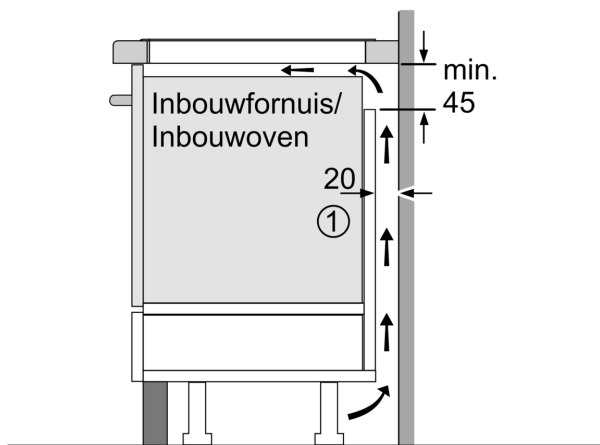

Installatie

- Toestelafmetingen (HxBxD): 51 x 802 x 522
- Inbouwafmetingen (HxBxD) : 51 x 750 x (490 - 500)
- Minimale dikte van het werkblad: 16 mm
- Aansluitwaarde: 7400 W
- Energiebeheer-functie: beperk het maximale vermogen indien nodig (afhankelijk van de zekering van de elektrische installatie).

**Serie 6, Inductiekookplaat, 80 cm,
Zwart, Opbouw zonder kader
PXV831HC1E**

Afmeting in mm

Afmeting in mm

A: Min. afstand van de kookplaatuitsparing tot de wand

B: De ruimte tussen het oppervlak van het werkblad en de bovenkant van het front van de oven moet 30 mm zijn

Zie ruimtevereisten voor de oven

Het werkblad waarin de kookplaat wordt geïnstalleerd moet bestand zijn tegen belastingen van ca. 60 kg; gebruik indien nodig geschikte steunconstructies

C	D	E
585-600	50	≥ 35
> 600	≥ 50	≥ 50

A: Inbouwdiepte

① Er moet voor een ventilatiespleet worden gezorgd.

Afmetingen in mm

Afmetingen in mm

①
Er moet voor een ventilatiespleet
worden gezorgd.

Afmetingen in mm