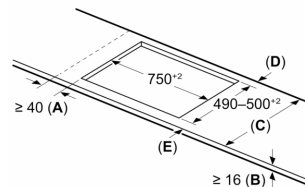

Installatie

- Toestelafmetingen (HxBxD): 51 x 802 x 522
- Inbouwafmetingen (HxBxD) : 51 x 750 x (490 - 500)
- Minimale dikte van het werkblad: 16 mm
- Aansluitwaarde: 7400 W
- Energiebeheer-functie: beperk het maximale vermogen indien nodig (afhankelijk van de zekering van de elektrische installatie).

**Serie 6, Inductiekookplaat, 80 cm,
Zwart, Opbouw zonder kader
PXV831HC1E**

Afmeting in mm

Afmeting in mm

A: Min. afstand van de kookplaatuitsparing tot de wand

B: De ruimte tussen het oppervlak van het werkblad en de bovenkant van het front van de oven moet 30 mm zijn