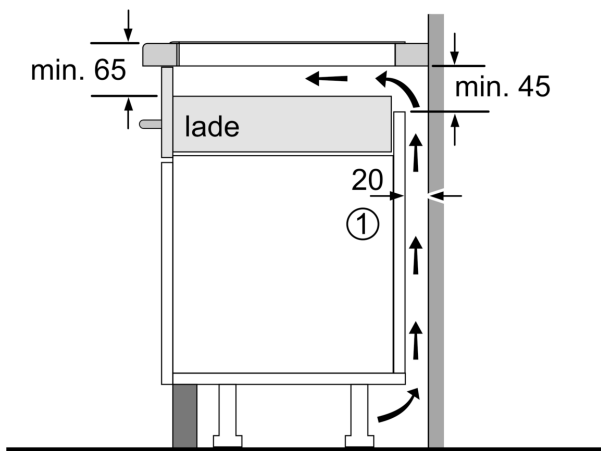

Installatie

- Toestelafmetingen (HxBxD): 51 x 802 x 522
- Inbouwafmetingen (HxBxD) : 51 x 750 x (490 - 500)
- Minimale dikte van het werkblad: 16 mm
- Aansluitwaarde: 7400 W
- Energiebeheer-functie: beperk het maximale vermogen indien nodig (afhankelijk van de zekering van de elektrische installatie).

**Serie 6, Inductiekookplaat, 80 cm,
Zwart, Opbouw zonder kader
PXV831HC1E**

Afmeting in mm

Afmeting in mm

A: Min. afstand van de kookplaatuitsparing tot de wand

B: De ruimte tussen het oppervlak van het werkblad en de bovenkant van het front van de oven moet 30 mm zijn

Zie ruimtevereisten voor de oven

Het werkblad waarin de kookplaat wordt geïnstalleerd moet bestand zijn tegen belastingen van ca. 60 kg; gebruik indien nodig geschikte steunconstructies

C	D	E
585-600	50	≥ 35
> 600	≥ 50	≥ 50

A: Inbouwdiepte

① Er moet voor een ventilatiespleet worden gezorgd.

Afmetingen in mm

Afmetingen in mm

①
Er moet voor een ventilatiespleet
worden gezorgd.

Afmetingen in mm