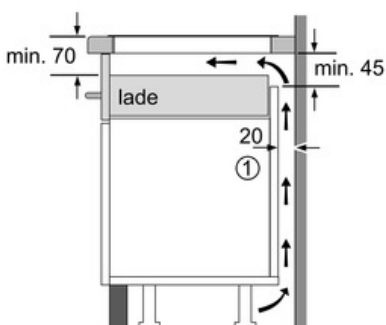

#### Technische Data

Productnaam/ Productfamilie :	kookplaat glaskeramik
Uitvoering :	Inbouw
Energiesoort :	Elektrisch
Aantal zones dat tegelijk kan worden gebruikt :	4
Inbouwfmetingen :	56 x 780-780 x 500-516
Breedte apparaat (mm) :	792
Afmetingen van het toestel (mm) :	56 x 792 x 512
Nettogewicht (kg) :	16,0
Brutogewicht (kg) :	17,0
Indicator restwarmte :	Apert
Positie bedieningspaneel :	Vooraan
Materiaal vangschaal :	glaskeramisch
Kleur oppervlak :	zwart
Keurmerken :	AENOR, CE
Lengte elektriciteitsnoer (cm) :	110
EAN-code :	4242002849225
Aansluitwaarde (W) :	7400
Spanning (V) :	220-240
Frequentie (Hz) :	50; 60

##### **Afmetingen:**

- Minimale dikte van het werkvlak: 30 mm
- Toestelafmetingen (BxD): 792 x 512 mm
- Inbouwafmetingen (HxBxD): 56 x 780 x 500 mm
- Aansluitwaarde: 7,4 kW
- Toebehoren in optie: kader voor vlakbouw in houten werkblad

### Vitrokeramische kookplaat - HighSpeed - 80 cm

① Er moet voor een ventilatiespleet worden gezorgd.

Afmetingen in mm

① Er moet voor een ventilatiespleet worden gezorgd.

Afmetingen in mm

Afmetingen in mm

① Er moet voor een ventilatiespleet worden gezorgd.

Afmetingen in mm