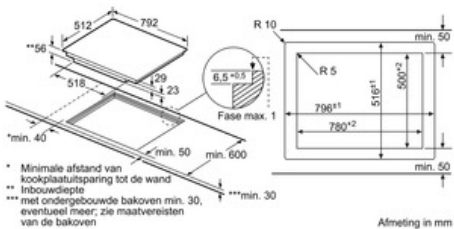

Serie | 8 Kookvlakken

PXE801DC1E

Vitrokeramische kookplaat - HighSpeed - 80 cm

① Er moet voor een ventilatiespleet worden gezorgd.

Afmetingen in mm