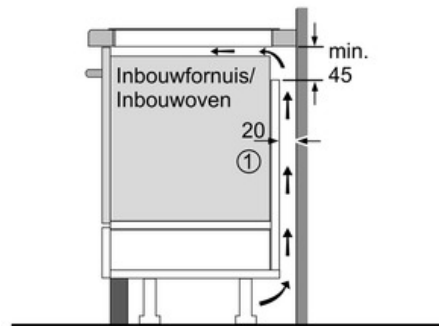

Serie | 8 Kookvlakken

PXE801DC1E

Vitrokeramische kookplaat - HighSpeed - 80 cm

① Er moet voor een ventilatiespleet worden gezorgd.

Afmetingen in mm