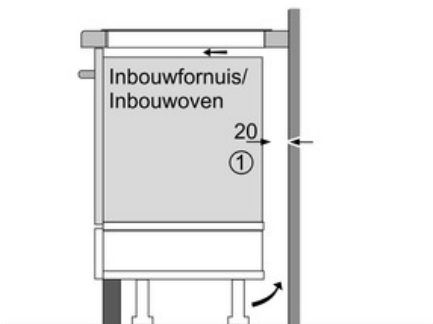

#### Technische Data

Productnaam/ Productfamilie :	kookplaat glaskeramik
Uitvoering :	Inbouw
Energiesoort :	Elektrisch
Aantal zones dat tegelijk kan worden gebruikt :	4
Inbouwfmetingen :	56 x 780-780 x 500-516
Breedte apparaat (mm) :	792
Afmetingen van het toestel (mm) :	56 x 792 x 512
Nettogewicht (kg) :	16,0
Brutogewicht (kg) :	17,0
Indicator restwarmte :	Apert
Positie bedieningspaneel :	Vooraan
Materiaal vangschaal :	glaskeramisch
Kleur oppervlak :	zwart
Keurmerken :	AENOR, CE
Lengte elektriciteitsnoer (cm) :	110
EAN-code :	4242002849225
Aansluitwaarde (W) :	7400
Spanning (V) :	220-240
Frequentie (Hz) :	50; 60

##### **Afmetingen:**

- Minimale dikte van het werkvlak: 30 mm
- Toestelafmetingen (BxD): 792 x 512 mm
- Inbouwafmetingen (HxBxD): 56 x 780 x 500 mm
- Aansluitwaarde: 7,4 kW
- Toebehoren in optie: kader voor vlakbouw in houten werkblad

### Vitrokeramische kookplaat - HighSpeed - 80 cm

① Er moet voor een ventilatiespleet worden gezorgd.

Afmetingen in mm

① Er moet voor een ventilatiespleet worden gezorgd.

Afmetingen in mm

Afmetingen in mm

① Er moet voor een ventilatiespleet worden gezorgd.