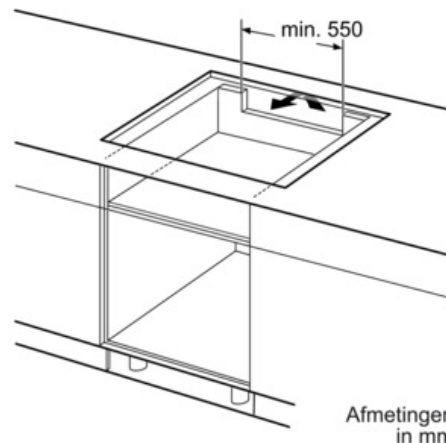

#### Technische Data

Productnaam/ Productfamilie :	kookplaat glaskeramik
Uitvoering :	Inbouw
Energiesoort :	Elektrisch
Aantal zones dat tegelijk kan worden gebruikt :	4
Inbouwfmetingen :	56 x 780-780 x 500-516
Breedte apparaat (mm) :	792
Afmetingen van het toestel (mm) :	56 x 792 x 512
Nettogewicht (kg) :	16,0
Brutogewicht (kg) :	17,0
Indicator restwarmte :	Apert
Positie bedieningspaneel :	Vooraan
Materiaal vangschaal :	glaskeramisch
Kleur oppervlak :	zwart
Keurmerken :	AENOR, CE
Lengte elektriciteitsnoer (cm) :	110
EAN-code :	4242002849225
Aansluitwaarde (W) :	7400
Spanning (V) :	220-240
Frequentie (Hz) :	50; 60

##### **Afmetingen:**

- Minimale dikte van het werkvlak: 30 mm
- Toestelafmetingen (BxD): 792 x 512 mm
- Inbouwafmetingen (HxBxD): 56 x 780 x 500 mm
- Aansluitwaarde: 7,4 kW
- Toebehoren in optie: kader voor vlakbouw in houten werkblad

### Vitrokeramische kookplaat - HighSpeed - 80 cm

① Er moet voor een ventilatiespleet worden gezorgd.

Afmetingen in mm

① Er moet voor een ventilatiespleet worden gezorgd.

Afmetingen in mm

Afmetingen in mm

① Er moet voor een ventilatiespleet worden gezorgd.

Afmetingen in mm