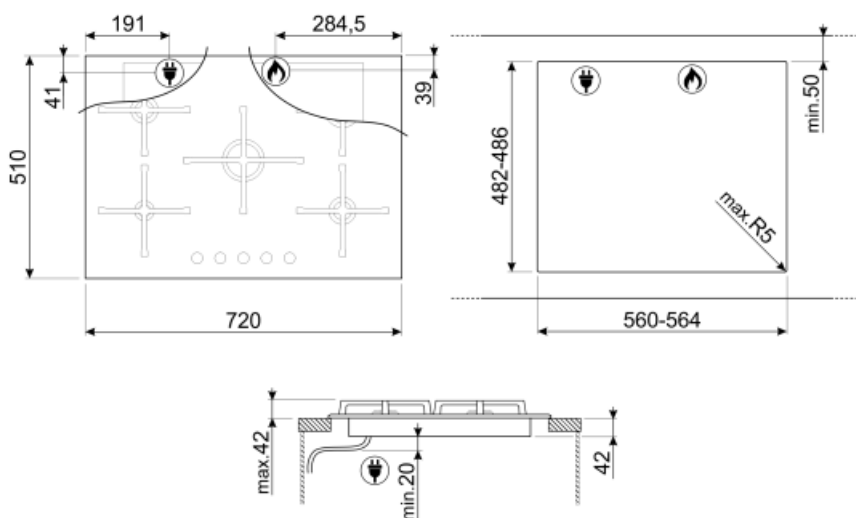

Technische specificaties

Linksvoor - Gas - AUX - 1.10 kW

Linksachter - Gas - SRD - 1.70 kW

Midden - Gas - RP - 3.20 kW

Rechtsachter - Gas - RP - 2.60 kW

Rechtsvoor - Gas - SRD - 1.70 kW

Thermobeveiliging	Ja	Automatische ontsteking	Ja

Elektrische aansluiting

Nominale aansluitwaarde	1 W	Frequentie	50/60 Hz
Spanning (V)	220-240 V	Lengte voedingskabel	120 cm
Type stroomkabel	Eenfasig		

Gasaansluiting

Type gas	G20/ G25 Aardgas	Andere gasaansluitingen	Konisch
Gasaansluiting	Cilindrisch	Nominale aansluitwaarde gas	10300 W
Andere sproeiers meegeleverd	Sproeiers butaan/propaan gas meegeleverd, G110 Stadsgas