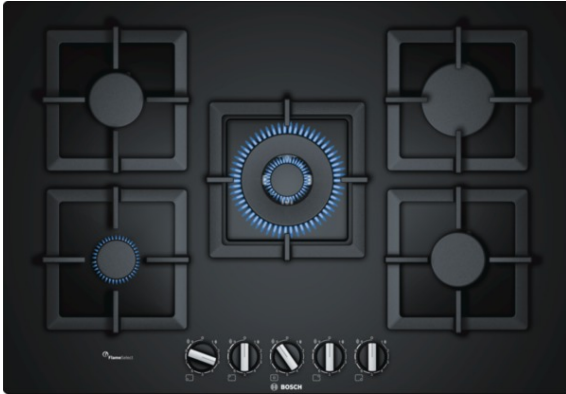

**Serie | 6 Kookvlakken****PPQ7A6B20****75 cm, Kookplaat, hardglas,  
zwart**

- **Wokbrander:** krachtig koken met een vermogen tot 4 kW
- **Wokbrander:** krachtig koken met een vermogen tot 4 kW
- **De gaskookplaat uit gehard glas:** combineert elegant design met eenvoudige reiniging
- **Afzonderlijke gietijzeren pannendragers:** voor een comfortabele hantering en reiniging

**Technische Data**

Productnaam/ Productfamilie :	Gaskookplaat m. bovenbediening
Uitvoering :	Inbouw
Energiesoort :	Gas
Aantal zones dat tegelijk kan worden gebruikt :	5
Soort bedieningselementen :	zwaardknoppen
Inbouwfmetingen :	45 x 560-562 x 480-492
Breedte apparaat (mm) :	752
Afmetingen van het toestel (mm) :	45 x 752 x 520
Nettogewicht (kg) :	18,0
Brutogewicht (kg) :	19,0
Indicator restwarmte :	0
Positie bedieningspaneel :	Voorzijde kookplaat
Materiaal vangschaal :	hardglas
Kleur oppervlak :	zwart
Kleur van de omlijsting :	zwart
Keurmerken :	CE
Lengte elektriciteits snoer (cm) :	100
EAN-code :	4242002802725
Aansluitwaarde (W) :	1
Aansluitwaarde gas (W) :	11500
Minimale smeltveiligheid (A) :	3
Spanning (V) :	220-240
Frequentie (Hz) :	50; 60

**Toebehoren**

HEZ298105 : Simmer plate