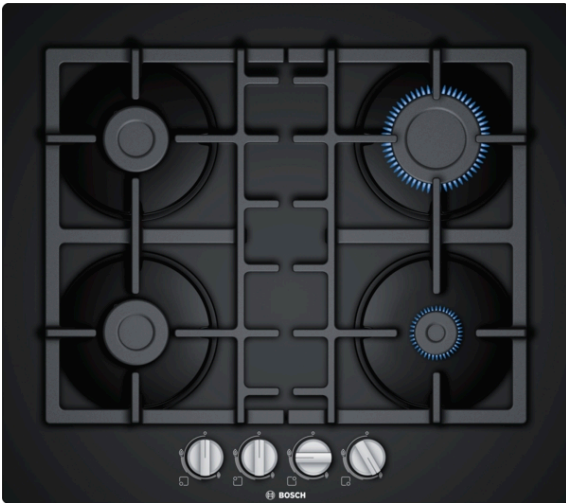

**Serie | 4, gaskookplaat, 60 cm,
Hardglas
PNP6B6B90**

Technische gegevens

Productnaam/ Productfamilie : Gaskookplaat m. bovenbediening
Uitvoering : Inbouw
Energiesoort : Gas
Aantal zones dat tegelijk kan worden gebruikt : 4
Soort bedieningselementen : Zwaardknoppen
Inbouwfmetingen : 45 x 560-562 x 480-492 mm
Breedte apparaat : 590 mm
Afmetingen van het toestel : 45 x 590 x 520 mm
Afmetingen inclusief verpakking hxbxd : 141 x 651 x 578 mm
Nettogewicht : 13,125 kg
Brutogewicht : 14,0 kg
Indicator restwarmte : Zonder
Positie bedieningspaneel : Front
Materiaal vangschaal : Hardglas
Kleur oppervlak : zwart
Kleur van de omlijsting : zwart
Keurmerken : CE, Eurasian
Lengte elektriciteitsnoer : 100 cm
EAN-code : 4242005134311
Aansluitwaarde : 1 W
Aansluitwaarde gas : 7500 W
Minimale smeltveiligheid : 3 A
Spanning : 220-240 V
Frequentie : 50; 60 Hz

Optionele toebehoren

HEZ298105 : Simmer plate

4 242005 134311

Serie | 4, gaskookplaat, 60 cm, Hardglas PNP6B6B90

Design

- hardglas oppervlakte, Zwart
- Vlakbouw of standaard ingebouwd: installeer de kookplaat vlak of licht verhoogd op het werkblad.
- Individuele zwarte gietijzeren pannendragers

Gebruiksgemak

- Zwaardknoppen: gemakkelijk toegankelijke knoppen aan de voorkant met sterke grip voor moeiteloos draaien.
- Éénhandsontsteking: druk en draai gewoon aan de knop om de vlam te ontsteken.