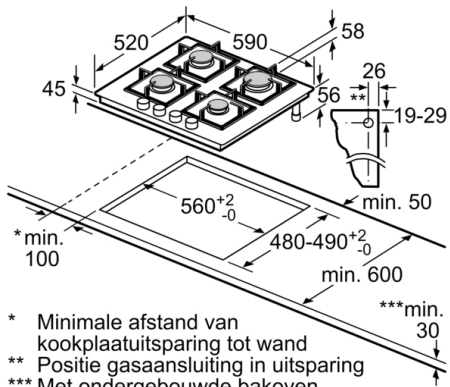

**Serie | 4, gaskookplaat, 60 cm,
Hardglas
PNP6B6B90**

Technische gegevens

Productnaam/ Productfamilie : Gaskookplaat m. bovenbediening
Uitvoering : Inbouw
Energiesoort : Gas
Aantal zones dat tegelijk kan worden gebruikt : 4
Soort bedieningselementen : Zwaardknoppen
Inbouwfmetingen : 45 x 560-562 x 480-492 mm
Breedte apparaat : 590 mm
Afmetingen van het toestel : 45 x 590 x 520 mm
Afmetingen inclusief verpakking hxbxd : 141 x 651 x 578 mm
Nettogewicht : 13,125 kg
Brutogewicht : 14,0 kg
Indicator restwarmte : Zonder
Positie bedieningspaneel : Front
Materiaal vangschaal : Hardglas
Kleur oppervlak : zwart
Kleur van de omlijsting : zwart
Keurmerken : CE, Eurasian
Lengte elektriciteitsnoer : 100 cm
EAN-code : 4242005134311
Aansluitwaarde : 1 W
Aansluitwaarde gas : 7500 W
Minimale smeltveiligheid : 3 A
Spanning : 220-240 V
Frequentie : 50; 60 Hz

Zekerheid

- Thermokoppelbeveiliging: ongewenste gasstroom wanneer de vlam uitgaat.

Installatie (gastypes & afmetingen)

- Bruikbaar voor: aardgas L/LL G25/20mbar (DE)
aardgas H/E 20mbar,E+ 20/25mbar
aardgas H 25 mbar (HU)
aardgas L 25 mbar (NL)
flessengas G30,31 28-30/37mbar
flessengas G30 37 mbar (PL)
flessengas 50 mbar
- Afgesteld op aardgas (20 mbar)
- Sproeierset voor In spuitstukken voor butaan/propaangas (28-30/37mbar) meegeleverd. Sproeiers voor alle andere gassoorten zijn te bestellen via de klantenservice. Neem contact op met de klantenservice voor het vervangen van de sproeiers.
- Afmetingen product (HxBxD mm): 56 x 590 x 520
- Inbouwafmetingen (HxBxD) : 45 x 560 x (480 - 492)
- Minimale dikte van het werkblad: 30 mm

Serie | 4, gaskookplaat, 60 cm, Hardglas
PNP6B6B90

- * Minimale afstand van kookplaatuitsparing tot wand
 - ** Positie gasaansluiting in uitsparing
 - *** Met ondergebouwde bakoven eventueel meer; zie maatvereisten van de bakoven
- Afmeting in mm