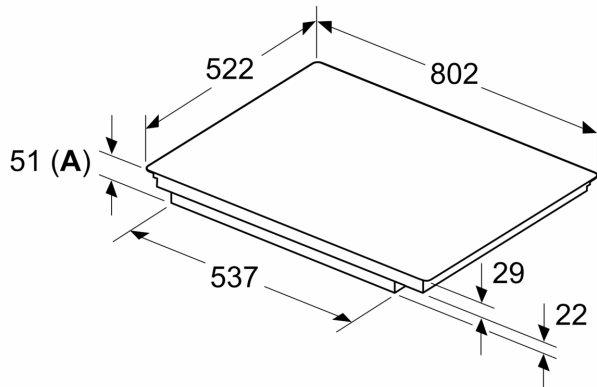

#### Installatie

- Toestelafmetingen (HxBxD): 51 x 802 x 522
- Inbouwafmetingen (HxBxD) : 51 x 750 x (490 - 500)
- Minimale dikte van het werkblad: 16 mm
- Aansluitwaarde: 7400 W
- Energiebeheer-functie: beperk het maximale vermogen indien nodig (afhankelijk van de zekering van de elektrische installatie).

**Serie 6, inductiekookplaat, 80 cm,  
Zwart,  
PIV831HC1E**

Afmeting in mm

Afmeting in mm

**A:** Min. afstand van de kookplaatuitsparing tot de wand

**B:** De ruimte tussen het oppervlak van het werkblad en de bovenkant van het front van de oven moet 30 mm zijn