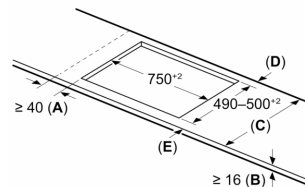

#### Installatie

- Toestelafmetingen (HxBxD): 51 x 802 x 522
- Inbouwafmetingen (HxBxD) : 51 x 750 x (490 - 500)
- Minimale dikte van het werkblad: 16 mm
- Aansluitwaarde: 7400 W
- Energiebeheer-functie: beperk het maximale vermogen indien nodig (afhankelijk van de zekering van de elektrische installatie).

**Serie 6, inductiekookplaat, 80 cm,  
Zwart,  
PIV831HC1E**

Afmeting in mm

Afmeting in mm

**A:** Min. afstand van de kookplaatuitsparing tot de wand

**B:** De ruimte tussen het oppervlak van het werkblad en de bovenkant van het front van de oven moet 30 mm zijn