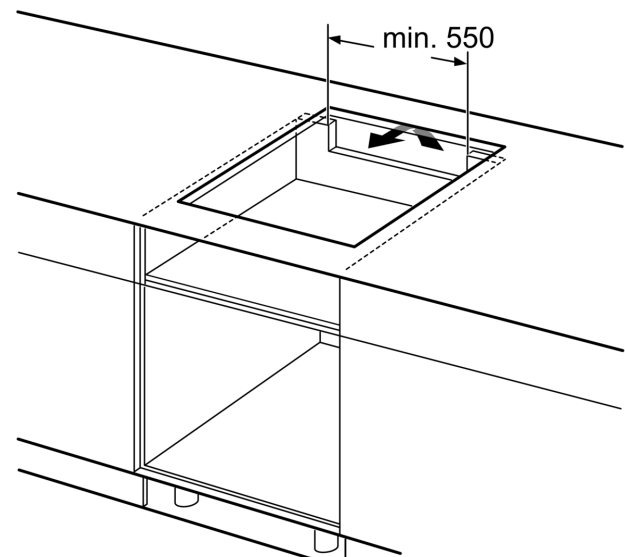

#### Installatie

- Toestelafmetingen (HxBxD): 51 x 802 x 522
- Inbouwafmetingen (HxBxD) : 51 x 750 x (490 - 500)
- Minimale dikte van het werkblad: 16 mm
- Aansluitwaarde: 7400 W
- Energiebeheer-functie: beperk het maximale vermogen indien nodig (afhankelijk van de zekering van de elektrische installatie).

**Serie 6, inductiekookplaat, 80 cm,  
Zwart,  
PIV831HC1E**

Afmeting in mm

Afmeting in mm

**A:** Min. afstand van de kookplaatuitsparing tot de wand

**B:** De ruimte tussen het oppervlak van het werkblad en de bovenkant van het front van de oven moet 30 mm zijn

Zie ruimtevereisten voor de oven

Het werkblad waarin de kookplaat wordt geïnstalleerd moet bestand zijn tegen belastingen van ca. 60 kg; gebruik indien nodig geschikte steunconstructies

C	D	E
585-600	50	≥ 35
> 600	≥ 50	≥ 50

**A:** Inbouwdiepte

① Er moet voor een ventilatiespleet worden gezorgd.

Afmetingen in mm

Afmetingen in mm

①  
Er moet voor een ventilatiespleet  
worden gezorgd.

Afmetingen in mm