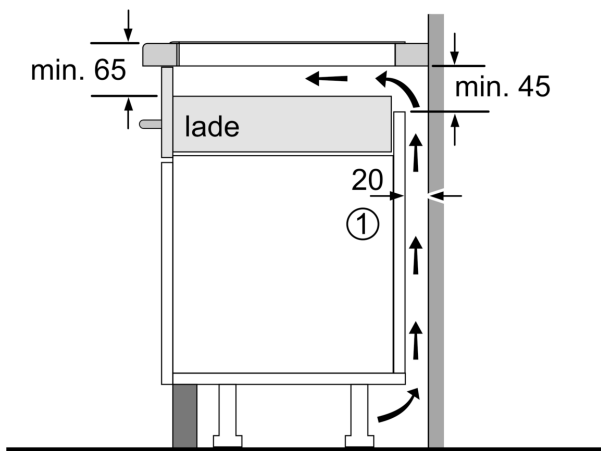

#### Installatie

- Toestelafmetingen (HxBxD): 51 x 802 x 522
- Inbouwafmetingen (HxBxD) : 51 x 750 x (490 - 500)
- Minimale dikte van het werkblad: 16 mm
- Aansluitwaarde: 7400 W
- Energiebeheer-functie: beperk het maximale vermogen indien nodig (afhankelijk van de zekering van de elektrische installatie).

**Serie 6, inductiekookplaat, 80 cm,  
Zwart,  
PIV831HC1E**

Afmeting in mm

Afmeting in mm

**A:** Min. afstand van de kookplaatuitsparing tot de wand

**B:** De ruimte tussen het oppervlak van het werkblad en de bovenkant van het front van de oven moet 30 mm zijn

Zie ruimtevereisten voor de oven

Het werkblad waarin de kookplaat wordt geïnstalleerd moet bestand zijn tegen belastingen van ca. 60 kg; gebruik indien nodig geschikte steunconstructies

C	D	E
585-600	50	≥ 35
> 600	≥ 50	≥ 50

**A:** Inbouwdiepte

① Er moet voor een ventilatiespleet worden gezorgd.

Afmetingen in mm

Afmetingen in mm

①  
Er moet voor een ventilatiespleet  
worden gezorgd.

Afmetingen in mm