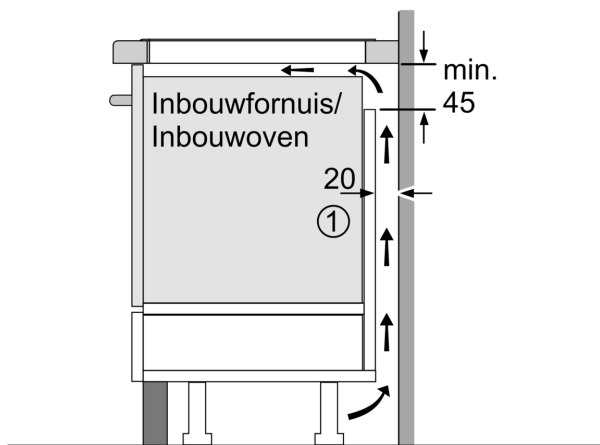

#### Installatie

- Toestelafmetingen (HxBxD): 51 x 802 x 522
- Inbouwafmetingen (HxBxD) : 51 x 750 x (490 - 500)
- Minimale dikte van het werkblad: 16 mm
- Aansluitwaarde: 7400 W
- Energiebeheer-functie: beperk het maximale vermogen indien nodig (afhankelijk van de zekering van de elektrische installatie).

**Serie 6, inductiekookplaat, 80 cm,  
Zwart,  
PIV831HC1E**

Afmeting in mm

Afmeting in mm

**A:** Min. afstand van de kookplaatuitsparing tot de wand

**B:** De ruimte tussen het oppervlak van het werkblad en de bovenkant van het front van de oven moet 30 mm zijn

**A:** Inbouwdiepte

① Er moet voor een ventilatiespleet worden gezorgd.

Afmetingen in mm

Afmetingen in mm

①  
Er moet voor een ventilatiespleet  
worden gezorgd.

Afmetingen in mm