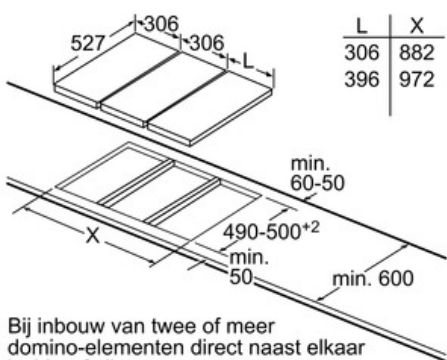

Design:

- Comfort-Design
- Bedieningspaneel met sensortoetsen "DirectSelect Classic"
- Combineerbaar met Comfort-Design Domino kookplaten
- Vitrokeramiek, zonder decor

Afmetingen:

- Minimale dikte van het werkvlak: 20 mm
- Toestelafmetingen (BxD): 306 x 527 mm
- Inbouwafmetingen (HxBxD): 51 x 270 x 490 mm
- Aansluitwaarde: 3700 W

Serie | 6 Moduleerbaar kookvlak

PIB375FB1E - inox

Vitrokeramische kookplaat - inductie - 30 cm

Afmetingen in mm

- * Minimale afstand van kookplaatuitsparing tot de wand
- ** Inbouwdiepte
- *** met ondergebouwde bakoven min. 30, eventueel meer; zie maatvereisten van de bakoven

Afmeting in mm

L	X
606	1182
816	1392
916	1492

Bij inbouw van twee domino-elementen direct naast een kookplaat zijn twee montagesets (HEZ394301) nodig.

Afmetingen in mm

L	X
606	876
816	1086
916	1186

Bij inbouw van een domino-element direct naast een kookplaat is een montageset (HEZ394301) noodzakelijk.

Afmetingen in mm

L	X
306	882
396	972

Bij inbouw van twee of meer domino-elementen direct naast elkaar is één of zijn meer montagesets noodzakelijk (2 elementen 1 montageset, 3 elementen 2 montagesets, etc.).