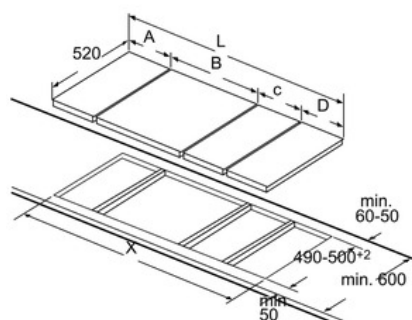

Afmeting in mm

L	X
606	1182
816	1392
916	1492

Bij inbouw van twee domino-elementen direct naast een kookplaat zijn twee montagesets (HEZ394301) nodig.

Afmetingen in mm

L	X
606	876
816	1086
916	1186

Bij inbouw van een domino-element direct naast een kookplaat is een montageset (HEZ394301) noodzakelijk.

Afmetingen in mm

L	X
306	882
396	972

Bij inbouw van twee of meer domino-elementen direct naast elkaar is één of zijn meer montagesets noodzakelijk (2 elementen 1 montageset, 3 elementen 2 montagesets, etc.).

Afmetingen in mm

Afb. bij tabel domino combinatiemogelijkheden met overeenkomstige apparaat- en uitsparingsmaten

Bij inbouw van twee of meer elementen naast elkaar is één of zijn meerdere montagesets noodzakelijk (2 elementen 1 montageset, 3 elementen 2 montagesets etc.).

Uitsparingsmaten (X) afh. van combinatie zie tabel:

Serie | 6 Moduleerbaar kookvlak

PIB375FB1E - inox

Vitrokeramische kookplaat - inductie - 30 cm

Afmetingen in mm

①
Er moet voor een ventilatiespleet worden gezorgd.