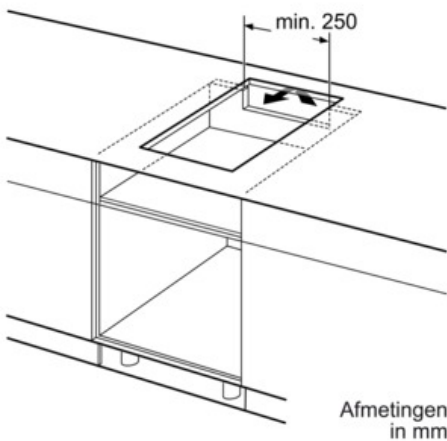

Technische Data

Productnaam/ Productfamilie :	Vario/Domino kookplaat glaske.
Uitvoering :	CONSTR_TYPE.Built-in
Energiesoort :	Elektrisch
Aantal zones dat tegelijk kan worden gebruikt :	2
Inbouwafmetingen :	51 x 270 x 490-500
Breedte apparaat (mm) :	306
Afmetingen van het toestel (mm) :	51 x 306 x 527
Nettogewicht (kg) :	7,0
Brutogewicht (kg) :	7,0
Indicator restwarmte :	Apart
Positie bedieningspaneel :	Vooraan
Materiaal vangschaal :	glaskeramisch
Kleur oppervlak :	edelstaal, zwart
Kleur van de omlijsting :	edelstaal
Keurmerken :	AENOR, CE
Lengte elektriciteits snoer (cm) :	110
EAN-code :	4242002848631
Aansluitwaarde (W) :	3700
Spanning (V) :	220-240
Frequentie (Hz) :	50; 60

Design:

- Comfort-Design
- Bedieningspaneel met sensortoetsen "DirectSelect Classic"
- Combineerbaar met Comfort-Design Domino kookplaten
- Vitrokeramiek, zonder decor

Afmetingen:

- Minimale dikte van het werkvlak: 20 mm
- Toestelafmetingen (BxD): 306 x 527 mm
- Inbouwafmetingen (HxBxD): 51 x 270 x 490 mm
- Aansluitwaarde: 3700 W

Serie | 6 Moduleerbaar kookvlak

PIB375FB1E - inox

Vitrokeramische kookplaat - inductie - 30 cm

Afmetingen in mm

- * Minimale afstand van kookplaatuitsparing tot de wand
- ** Inbouwdiepte
- *** met ondergebouwde bakoven min. 30, eventueel meer; zie maatvereisten van de bakoven

Afmeting in mm

L	X
606	1182
816	1392
916	1492

Bij inbouw van twee domino-elementen direct naast een kookplaat zijn twee montagesets (HEZ394301) nodig.

Afmetingen in mm

L	X
606	876
816	1086
916	1186

Bij inbouw van een domino-element direct naast een kookplaat is een montageset (HEZ394301) noodzakelijk.