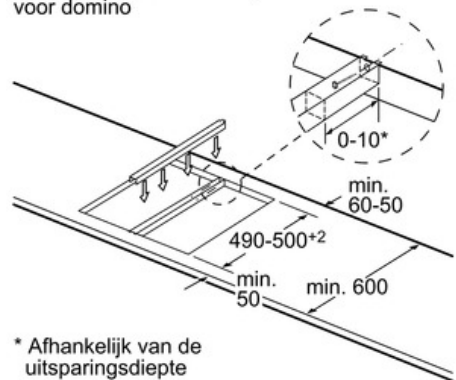

* Afhankelijk van de uitsparingsdiepte

Afmetingen in mm