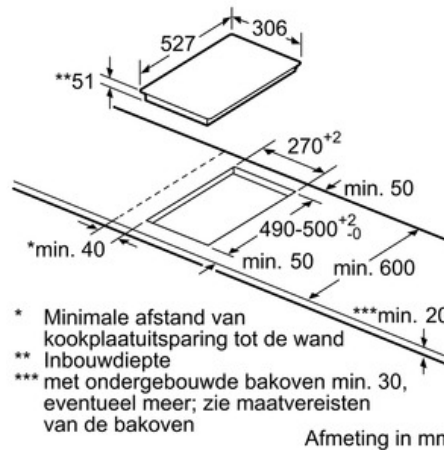

Technische Data

Productnaam/ Productfamilie :	Vario/Domino kookplaat glaske.
Uitvoering :	CONSTR_TYPE.Built-in
Energiesoort :	Elektrisch
Aantal zones dat tegelijk kan worden gebruikt :	2
Inbouwafmetingen :	51 x 270 x 490-500
Breedte apparaat (mm) :	306
Afmetingen van het toestel (mm) :	51 x 306 x 527
Nettogewicht (kg) :	7,0
Brutogewicht (kg) :	7,0
Indicator restwarmte :	Apart
Positie bedieningspaneel :	Vooraan
Materiaal vangschaal :	glaskeramisch
Kleur oppervlak :	edelstaal, zwart
Kleur van de omlijsting :	edelstaal
Keurmerken :	AENOR, CE
Lengte elektriciteits snoer (cm) :	110
EAN-code :	4242002848631
Aansluitwaarde (W) :	3700
Spanning (V) :	220-240
Frequentie (Hz) :	50; 60

Design:

- Comfort-Design
- Bedieningspaneel met sensortoetsen "DirectSelect Classic"
- Combineerbaar met Comfort-Design Domino kookplaten
- Vitrokeramiek, zonder decor

Afmetingen:

- Minimale dikte van het werkvlak: 20 mm
- Toestelafmetingen (BxD): 306 x 527 mm
- Inbouwafmetingen (HxBxD): 51 x 270 x 490 mm
- Aansluitwaarde: 3700 W

Serie | 6 Moduleerbaar kookvlak

PIB375FB1E - inox

Vitrokeramische kookplaat - inductie - 30 cm

Afmetingen in mm

- * Minimale afstand van kookplaatuitsparing tot de wand
- ** Inbouwdiepte
- *** met ondergebouwde bakoven min. 30, eventueel meer; zie maatvereisten van de bakoven

Afmeting in mm

L	X
606	1182
816	1392
916	1492

Bij inbouw van twee domino-elementen direct naast een kookplaat zijn twee montagesets (HEZ394301) nodig.

Afmetingen in mm

L	X
606	876
816	1086
916	1186

Bij inbouw van een domino-element direct naast een kookplaat is een montageset (HEZ394301) noodzakelijk.