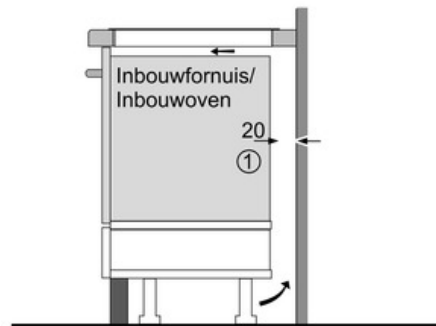

Afmetingen in mm

Afb. bij tabel domino combinatiemogelijkheden met overeenkomstige apparaat- en uitsparingsmaten

Bij inbouw van twee of meer elementen naast elkaar is één of zijn meerdere montagesets noodzakelijk (2 elementen 1 montageset, 3 elementen 2 montagesets etc.).

Uitsparingsmaten (X) afh. van combinatie zie tabel:

Serie | 6 Moduleerbaar kookvlak

PIB375FB1E - inox

Vitrokeramische kookplaat - inductie - 30 cm

Afmetingen in mm

①
Er moet voor een ventilatiespleet worden gezorgd.

Afmetingen in mm

Domino-combinatiemogelijkheden met overeenkomstige apparaten en uitsparingsmaten

Breedtetype: 30 40 60 70 80 90
Apparaatbreedte: 306 396 606 710 816 916

	A	B	C	D	L	X	
2x30	306	306	-	-	612	576	
1x30, 1x40	306	396	-	-	702	666	
1x30, 1x60	306	606	-	-	912	876	
1x30, 1x70	306	710	-	-	1016	980	
1x30, 1x80	306	816	-	-	1122	1086	
1x30, 1x90	306	916	-	-	1222	1186	
2x40	396	396	-	-	792	756	
1x40, 1x60	396	606	-	-	1002	966	
1x40, 1x70	396	710	-	-	1106	1070	
1x40, 1x80	396	816	-	-	1212	1176	
1x40, 1x90	396	916	-	-	1312	1276	
3x30	306	306	306	-	918	882	
2x30, 1x40	306	306	396	-	1008	972	
2x30, 1x60	306	306	606	-	1218	1182	
2x30, 1x70	306	306	710	-	1322	1286	
2x30, 1x80	306	306	816	-	1428	1392	
2x30, 1x90	306	306	916	-	1528	1492	
1x30, 2x40	306	396	396	-	1098	1062	
1x30, 1x40, 1x60	306	396	606	-	1308	1272	
1x30, 1x40, 1x70	306	396	710	-	1412	1376	
1x30, 1x40, 1x80	306	396	816	-	1518	1482	
1x30, 1x40, 1x90	306	396	916	-	1618	1582	
2x40, 1x60	396	396	606	-	1398	1362	
4x30	306	306	306	306	1224	1188	
3x30, 1x40	306	306	306	396	1314	1278	