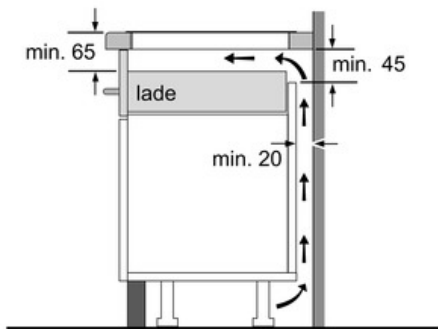

Afmetingen in mm

L	X
306	882
396	972

Bij inbouw van twee of meer domino-elementen direct naast elkaar is één of zijn meer montagesets noodzakelijk (2 elementen 1 montageset, 3 elementen 2 montagesets, etc.).

Afmetingen in mm

Afb. bij tabel domino combinatiemogelijkheden met overeenkomstige apparaat- en uitsparingsmaten

Bij inbouw van twee of meer elementen naast elkaar is één of zijn meerdere montagesets noodzakelijk (2 elementen 1 montageset, 3 elementen 2 montagesets etc.).

Uitsparingsmaten (X) afh. van combinatie zie tabel:

Serie | 6 Moduleerbaar kookvlak

PIB375FB1E - inox

Vitrokeramische kookplaat - inductie - 30 cm

Afmetingen in mm

①
Er moet voor een ventilatiespleet worden gezorgd.

Afmetingen in mm

Domino-combinatiemogelijkheden met overeenkomstige apparaten en uitsparingsmaten

Breedtetype: 30 40 60 70 80 90
Apparaatbreedte: 306 396 606 710 816 916

	A	B	C	D	L	X	
2x30	306	306	-	-	612	576	
1x30, 1x40	306	396	-	-	702	666	
1x30, 1x60	306	606	-	-	912	876	
1x30, 1x70	306	710	-	-	1016	980	
1x30, 1x80	306	816	-	-	1122	1086	
1x30, 1x90	306	916	-	-	1222	1186	
2x40	396	396	-	-	792	756	
1x40, 1x60	396	606	-	-	1002	966	
1x40, 1x70	396	710	-	-	1106	1070	
1x40, 1x80	396	816	-	-	1212	1176	
1x40, 1x90	396	916	-	-	1312	1276	
3x30	306	306	306	-	918	882	
2x30, 1x40	306	306	396	-	1008	972	
2x30, 1x60	306	306	606	-	1218	1182	
2x30, 1x70	306	306	710	-	1322	1286	
2x30, 1x80	306	306	816	-	1428	1392	
2x30, 1x90	306	306	916	-	1528	1492	
1x30, 2x40	306	396	396	-	1098	1062	
1x30, 1x40, 1x60	306	396	606	-	1308	1272	
1x30, 1x40, 1x70	306	396	710	-	1412	1376	
1x30, 1x40, 1x80	306	396	816	-	1518	1482	
1x30, 1x40, 1x90	306	396	916	-	1618	1582	
2x40, 1x60	396	396	606	-	1398	1362	
4x30	306	306	306	306	1224	1188	
3x30, 1x40	306	306	306	396	1314	1278	