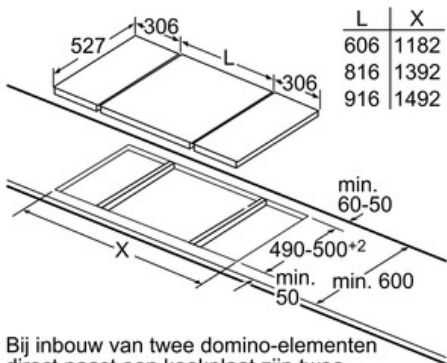

Design:

- Comfort-Design
- Bedieningspaneel met sensortoetsen "DirectSelect Classic"
- Combineerbaar met Comfort-Design Domino kookplaten
- Vitrokeramiek, zonder decor

Afmetingen:

- Minimale dikte van het werkvlak: 20 mm
- Toestelafmetingen (BxD): 306 x 527 mm
- Inbouwafmetingen (HxBxD): 51 x 270 x 490 mm
- Aansluitwaarde: 3700 W

Serie | 6 Moduleerbaar kookvlak

PIB375FB1E - inox

Vitrokeramische kookplaat - inductie - 30 cm

Afmetingen in mm

- * Minimale afstand van kookplaatuitsparing tot de wand
- ** Inbouwdiepte
- *** met ondergebouwde bakoven min. 30, eventueel meer; zie maatvereisten van de bakoven

Afmeting in mm

L	X
606	1182
816	1392
916	1492

Bij inbouw van twee domino-elementen direct naast een kookplaat zijn twee montagesets (HEZ394301) nodig.

Afmetingen in mm

L	X
606	876
816	1086
916	1186

Bij inbouw van een domino-element direct naast een kookplaat is een montageset (HEZ394301) noodzakelijk.

Afmetingen in mm

L	X
306	882
396	972

Bij inbouw van twee of meer domino-elementen direct naast elkaar is één of zijn meer montagesets noodzakelijk (2 elementen 1 montageset, 3 elementen 2 montagesets, etc.).