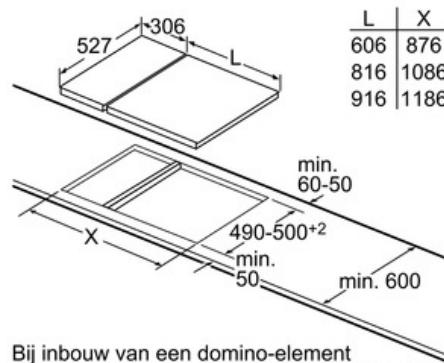

Design:

- Comfort-Design
- Bedieningspaneel met sensortoetsen "DirectSelect Classic"
- Combineerbaar met Comfort-Design Domino kookplaten
- Vitrokeramiek, zonder decor

Afmetingen:

- Minimale dikte van het werkvlak: 20 mm
- Toestelafmetingen (BxD): 306 x 527 mm
- Inbouwafmetingen (HxBxD): 51 x 270 x 490 mm
- Aansluitwaarde: 3700 W

Serie | 6 Moduleerbaar kookvlak

PIB375FB1E - inox

Vitrokeramische kookplaat - inductie - 30 cm

Afmetingen in mm

- * Minimale afstand van kookplaatuitsparing tot de wand
- ** Inbouwdiepte
- *** met ondergebouwde bakoven min. 30, eventueel meer; zie maatvereisten van de bakoven

Afmeting in mm

L	X
606	1182
816	1392
916	1492

Bij inbouw van twee domino-elementen direct naast een kookplaat zijn twee montagesets (HEZ394301) nodig.

Afmetingen in mm

L	X
606	876
816	1086
916	1186

Bij inbouw van een domino-element direct naast een kookplaat is een montageset (HEZ394301) noodzakelijk.

Afmetingen in mm

L	X
306	882
396	972

Bij inbouw van twee of meer domino-elementen direct naast elkaar is één of zijn meer montagesets noodzakelijk (2 elementen 1 montageset, 3 elementen 2 montagesets, etc.).