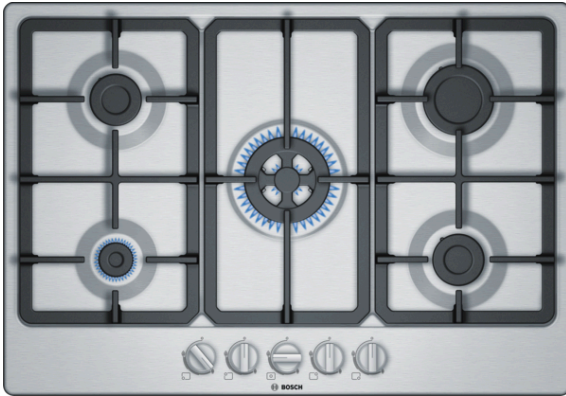

**Serie | 4, gaskookplaat, 75 cm, inox
PGQ7B5B90****Optionele toebehoren**

HEZ298105 : Simmer plate

HEZ298107 : Wok-ring

-
-
- **Oppervlakkleur:** inox
- **Zwaardknoppen:** ergonomische bediening

Technische gegevens

Productnaam/ Productfamilie :	Gaskookplaat m. bovenbediening
Type constructie :	Inbouw
Energiebron :	Gas
Aantal zones dat tegelijk kan worden gebruikt :	5
Inbouwfmetingen :	45 x 560-562 x 480-492
Breedte (cm) :	750
Afmetingen van het toestel (mm) :	45 x 750 x 520
Afmetingen inclusief verpakking hxbxd (mm) :	145 x 793 x 597
Nettogewicht (kg) :	12,947
Brutogewicht (kg) :	15,0
Indicator restwarmte :	0
Positie bedieningspaneel :	Voorzijde kookplaat
Materiaal vangschaal :	roestvrij staal
Kleur oppervlak :	inox
Kleur van de omlijsting :	inox
Lengte elektriciteitsnoer (cm) :	150
EAN-code :	4242005096930
Aansluitwaarde (W) :	1
Aansluitwaarde gas (W) :	10800
Minimale smeltveiligheid (A) :	3
Spanning (V) :	220-240
Frequentie (Hz) :	60; 50

4 242005 096930

Serie | 4, gaskookplaat, 75 cm, inox PGQ7B5B90

- 5 gasbranders
- Links achteraan : Normaalbrander tot 1.75 kW afhankelijk van het type gas
- Links vooraan: Sudderbrander tot 1 kW afhankelijk van het type gas
- Midden voor: Wokbrander tot 3.3 kW afhankelijk van het type gas
- Rechts achteraan: Sterkbrander tot 3 kW afhankelijk van het type gas
- Rechts vooraan: Normaalbrander tot 1.75 kW afhankelijk van het type gas

Design:

- Zwaardknoppen
- roestvrij staal oppervlak

Afmetingen:

- Minimale dikte van het werkvlak: 30 mm
- Toestelafmetingen (BxD): 750 x 520 mm
- Inbouwafmetingen (HxBxD): 45 x 560 x 480 mm
- Aansluitkabel 150 cm