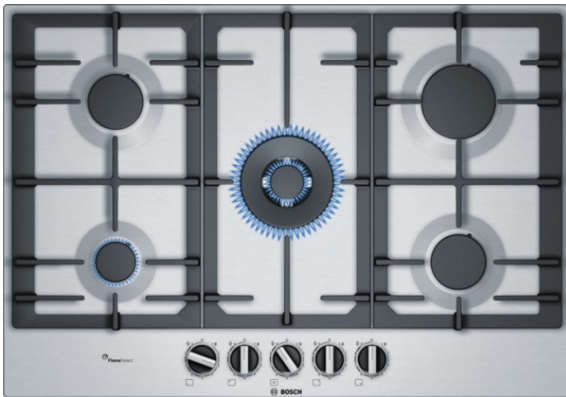

Serie | 6 Kookvlakken**PCQ7A5B90**
75 cm, Kookplaat, roestvrij
staal

- **Wokbrander:** krachtig koken met een vermogen tot 4 kW
- **Doorlopende gietijzere pannendragers:** voor maximale stabiliteit en zekerheid
- **Zwaardknoppen:** ergonomische bediening
- **Oppervlakkleur:** inox

Technische Data

Productnaam/ Productfamilie :	Gaskookplaat m. bovenbediening
Uitvoering :	Inbouw
Energiesoort :	Gas
Aantal zones dat tegelijk kan worden gebruikt :	5
Soort bedieningselementen :	zwaardknoppen
Inbouwfmetingen :	750 x 560-562 x 480-492
Breedte apparaat (mm) :	750
Afmetingen van het toestel (mm) :	45 x 750 x 520
Nettogewicht (kg) :	14,0
Brutogewicht (kg) :	15,0
Indicator restwarmte :	0
Positie bedieningspaneel :	Voorzijde kookplaat
Materiaal vangschaal :	roestvrij staal
Kleur oppervlak :	inox
Kleur van de omlijsting :	inox
Keurmerken :	CE
Lengte elektriciteitsnoer (cm) :	100
EAN-code :	4242002837482
Aansluitwaarde (W) :	1
Aansluitwaarde gas (W) :	11500
Minimale smeltveiligheid (A) :	3
Spanning (V) :	220-240
Frequentie (Hz) :	50; 60

**Toebehoren**

- HEZ298105 : Simmer plate
- HEZ298107 : Wok-ring

Serie | 6 Kookvlakken

PCQ7A5B90 **75 cm, Kookplaat, roestvrij staal**

-
- 5 gasbranders
 - 4gas+wok (center)
 - Links achteraan : Normaalbrander 1.75 kW
 - Links vooraan: Sudderbrander 1 kW
 - Centraal: Wokbrander 4 kW
 - Rechts achteraan: Sterkbrander 3 kW
 - Rechts vooraan: Normaalbrander 1.75 kW

Design:

- Zwaardknoppen

Afmetingen:

- Minimale dikte van het werkvlak: 30 mm
- Afmetingen toestel (HxBxD): 45 x 750 x 520 mm
- Inbouwafmetingen (HxBxD): 45 x 560-562 x 480-492 mm
- Aansluitkabel 100 cm

Serie | 6 Kookvlakken