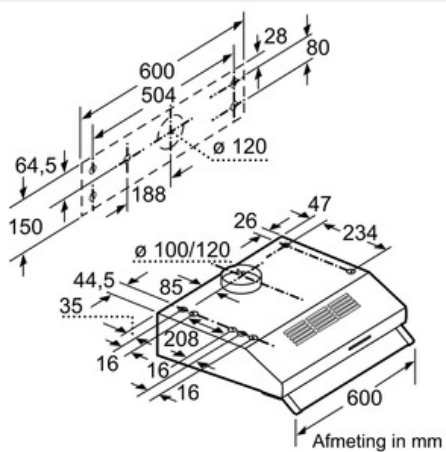

Uitrusting

Technische Data

Uitvoering : Traditioneel
 Keurmerken : CE, Eurasian
 Lengte elektriciteits snoer (cm) : 145
 en: Minimum distance above an electric hob : 650
 en: Minimum distance above a gas hob : 650
 Nettogewicht (kg) : 7,0
 Soort besturing : Mechanisch
 Instelling afzuigvermogen : 3
 Maximale luchtafvoer bij luchtafvoer (m³/u) : 350
 Maximale luchtafvoer bij kringloopwerking (m³/u) : 110
 Aantal lampen : 2
 Geluidsniveau (dB) : 72
 Diameter luchtafvoer min/max (mm/mm) : 120 / 100
 Materiaal vetfilter : Aluminium wasbaar
 EAN-code : 4242003776421
 Aansluitwaarde (W) : 146
 Spanning (V) : 220-240
 Frequentie (Hz) : 50
 Type stekker : Schuko-/Gardy. met aarding
 Type installatie : Onderbouwbaar

Afmetingen:

- Aanbevolen diameter van het luchtafvoerkanaal voor een optimale werking van de dampkap: Ø 120 mm (100 mm met het toestel meegeleverd)

**In overeenstemming met de EU-regulering N° 65/2014*

iQ100
LU63LCC40 - bruin
Onderbouwdampkap - 60 cm

Maattekeningen

Afmeting in mm

Afmeting in mm

Afmeting in mm