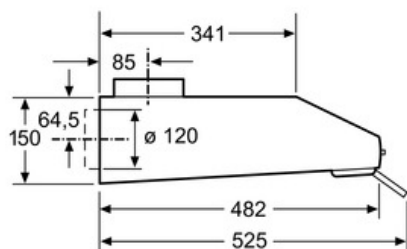

Uitrusting

Technische Data

Uitvoering : Traditioneel
 Keurmerken : CE, Eurasian
 Lengte elektriciteits snoer (cm) : 145
 en: Minimum distance above an electric hob : 650
 en: Minimum distance above a gas hob : 650
 Nettogewicht (kg) : 7,0
 Soort besturing : Mechanisch
 Instelling afzuigvermogen : 3
 Maximale luchtafvoer bij luchtafvoer (m³/u) : 350
 Maximale luchtafvoer bij kringloopwerking (m³/u) : 110
 Aantal lampen : 2
 Geluidsniveau (dB) : 72
 Diameter luchtafvoer min/max (mm/mm) : 120 / 100
 Materiaal vetfilter : Aluminium wasbaar
 EAN-code : 4242003776421
 Aansluitwaarde (W) : 146
 Spanning (V) : 220-240
 Frequentie (Hz) : 50
 Type stekker : Schuko-/Gardy. met aarding
 Type installatie : Onderbouwbaar

Afmetingen:

- Aanbevolen diameter van het luchtafvoerkanaal voor een optimale werking van de dampkap: Ø 120 mm (100 mm met het toestel meegeleverd)

**In overeenstemming met de EU-regulering N° 65/2014*

iQ100
LU63LCC40 - bruin
Onderbouwdampkap - 60 cm

Maattekeningen

Afmeting in mm

Afmeting in mm

Afmeting in mm