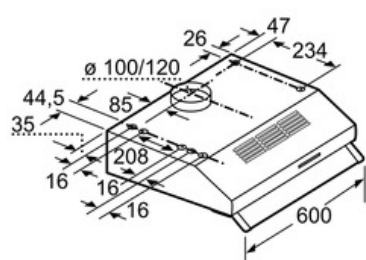

Uitrusting

Technische Data

Uitvoering : Traditioneel
 Keurmerken : CE, Eurasian
 Lengte elektriciteits snoer (cm) : 145
 en: Minimum distance above an electric hob : 650
 en: Minimum distance above a gas hob : 650
 Nettogewicht (kg) : 7,0
 Soort besturing : Mechanisch
 Instelling afzuigvermogen : 3
 Maximale luchtafvoer bij luchtafvoer (m³/u) : 350
 Maximale luchtafvoer bij kringloopwerking (m³/u) : 110
 Aantal lampen : 2
 Geluidsniveau (dB) : 72
 Diameter luchtafvoer min/max (mm/mm) : 120 / 100
 Materiaal vetfilter : Aluminium wasbaar
 EAN-code : 4242003776421
 Aansluitwaarde (W) : 146
 Spanning (V) : 220-240
 Frequentie (Hz) : 50
 Type stekker : Schuko-/Gardy. met aarding
 Type installatie : Onderbouwbaar

Afmetingen:

- Aanbevolen diameter van het luchtafvoerkanaal voor een optimale werking van de dampkap: Ø 120 mm (100 mm met het toestel meegeleverd)

**In overeenstemming met de EU-regulering N° 65/2014*

iQ100
LU63LCC40 - bruin
Onderbouwdampkap - 60 cm

Maattekeningen

Afmeting in mm

Afmeting in mm

Afmeting in mm