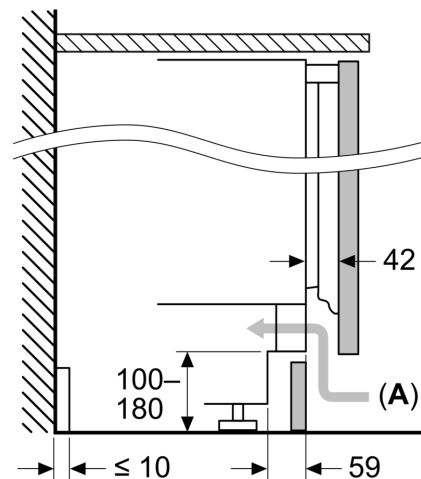

Mesures en mm

Recommandation de dimension d'espace libre pour charnière plate

F	R	X
16-19	0-3	2,5
20	0-1	3
	2-3	2,5
21	0-1	3
	2-3	2,5
22	0	4
	1	3,5
	2-3	3

Les dimensions d'espace libre recommandées dans le tableau doivent être respectées afin d'assurer une ouverture sans collision des portes de l'appareil, et d'éviter ainsi d'endommager les meubles de cuisine.

Mesures en mm

Mesures en mm

A: Hauteur de sous-structure

B:  $\geq 560$  mm (recommandé)

Espace pour le branchement électrique à côté de l'appareil, sur le côté gauche ou droit

Mesures en mm

A: Entrée d'air  $\geq 200$  cm<sup>2</sup>