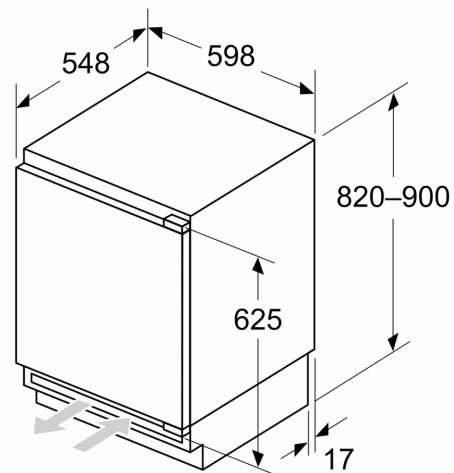

#### **Dimensions**

- Dimensions de l'appareil (H x L x P): 82 x 59.8 x 54.8 cm
- Dimensions de la niche (H x L x P): 82 x 60 x 55 cm

**Série 6, réfrigérateur  
sous-encastable avec compartiment  
de congélation, 82 x 60 cm,  
Charnières plates SoftClose  
KUL22ADD0**

Mesures en mm

Recommandation de dimension d'espace libre pour charnière plate

F	R	X
16-19	0-3	2,5
20	0-1	3
	2-3	2,5
21	0-1	3
	2-3	2,5
22	0	4
	1	3,5
	2-3	3

Les dimensions d'espace libre recommandées dans le tableau doivent être respectées afin d'assurer une ouverture sans collision des portes de l'appareil, et d'éviter ainsi d'endommager les meubles de cuisine.

Mesures en mm

Mesures en mm

A: Hauteur de sous-structure

B:  $\geq 560$  mm (recommandé)

Espace pour le branchement électrique à côté de l'appareil, sur le côté gauche ou droit

Mesures en mm

A: Entrée d'air  $\geq 200$  cm<sup>2</sup>