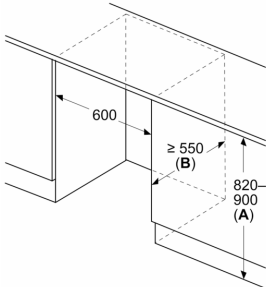

#### **Dimensions**

- Dimensions de l'appareil (H x L x P): 82 x 59.8 x 54.8 cm
- Dimensions de la niche (H x L x P): 82 x 60 x 55 cm

**Série 6, réfrigérateur  
sous-encastable avec compartiment  
de congélation, 82 x 60 cm,  
Charnières plates SoftClose  
KUL22ADD0**

Mesures en mm

Recommandation de dimension d'espace libre pour charnière plate

F	R	X
16-19	0-3	2,5
20	0-1	3
	2-3	2,5
21	0-1	3
	2-3	2,5
22	0	4
	1	3,5
	2-3	3

Les dimensions d'espace libre recommandées dans le tableau doivent être respectées afin d'assurer une ouverture sans collision des portes de l'appareil, et d'éviter ainsi d'endommager les meubles de cuisine.

Mesures en mm

Mesures en mm

A: Hauteur de sous-structure

B:  $\geq 560$  mm (recommandé)

Espace pour le branchement électrique à côté de l'appareil, sur le côté gauche ou droit

Mesures en mm

A: Entrée d'air  $\geq 200$  cm<sup>2</sup>