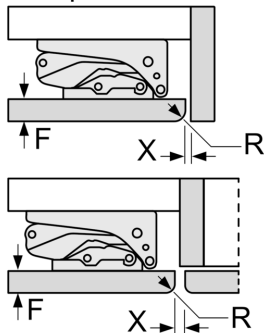

Mesures en mm

Recommandation de dimension d'espace libre pour charnière plate

F	R	X
16-19	0-3	2,5
20	0-1	3
	2-3	2,5
21	0-1	3
	2-3	2,5
22	0	4
	1	3,5
	2-3	3

Les dimensions d'espace libre recommandées dans le tableau doivent être respectées afin d'assurer une ouverture sans collision des portes de l'appareil, et d'éviter ainsi d'endommager les meubles de cuisine.