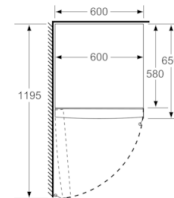

Serie | 2, vrijstaande koelkast, 176 x 60 cm, KSV33NWEP

	a	b	c	d	e	f
KSW36, GSD36	187					
KSV36, KSF36, GSN36, GSV36	186					
KSV33, GSN33, GSV33	176	60	65	58	60	119.5
KSV29, GSN29, GSV29	161					
GSV24	146					
GSN51	161					
GSN54	176	70	78	70	70	142
GSN58	191					

Afmetingen in cm

Afmeting in mm