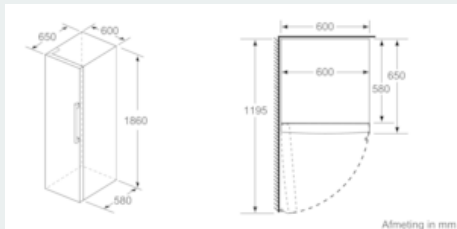

iQ500, vrijstaande koelkast, 186 x 60 cm, inox-easyclean KS36VAIDP

Maattekeningen

	a	b	c	d	e	f
KSW36, GSD36	187					
KSV36, KSF36, GSN36, GSV36	186					
KSV33, GSN33, GSV33	176	60	65	58	60	119.5
KSV29, GSN29, GSV29	161					
GSV24	146					
GSN51	161					
GSN54	176	70	78	70	70	142
GSN58	191					

Afmetingen in cm

Afmeting in mm