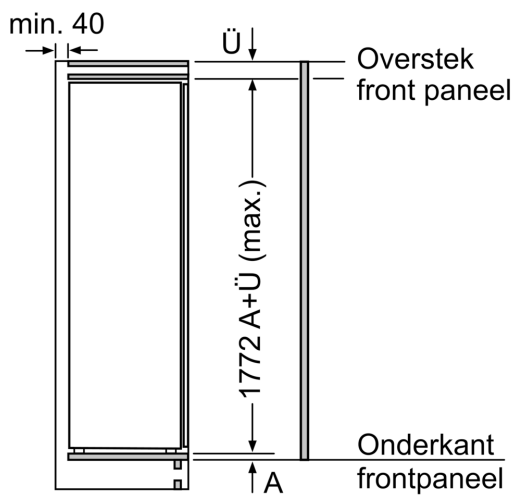

### **Afmetingen**

- Afmetingen toestel (H x B x D): 177.2 x 54.1 x 54.8 cm
- Nismaat (H x B x D): 177.5 x 56 x 55 cm

### **Technische informatie**

- Draairichting deur rechts, verwisselbaar
- Klimaatklasse: SN-ST
- Netspanning 220 - 240 V
- Lengte van spanningskabel: 230 cm

### **Toebehoren**

- Accessoires: 3 x eiervak

**Serie 2, Integreerbare koelkast,  
177.5 x 56 cm, sliding hinge  
KIR81NSE0**

Afmeting in mm

Afmeting in mm

Afmeting in mm