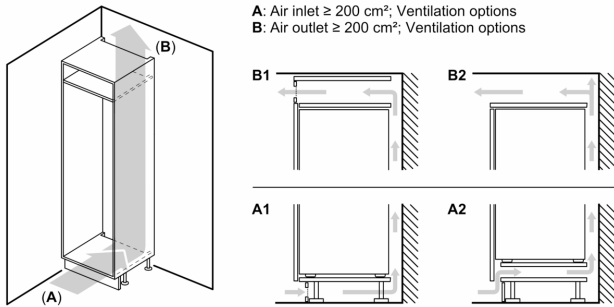

### **Afmetingen**

- Afmetingen toestel (H x B x D): 177.2 x 54.1 x 54.8 cm
- Nismaat (H x B x D): 177.5 x 56 x 55 cm

### **Toebehoren**

- Accessoires: 3 x eiervak

**Serie 2, Integreerbare koelkast,  
177.5 x 56 cm, sliding hinge  
KIR81NSE0**

Afmeting in mm

Afmeting in mm

Afmeting in mm