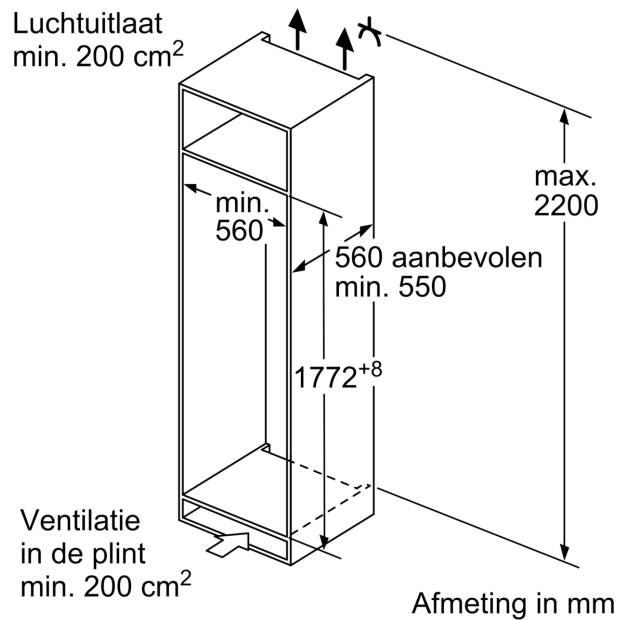

### **Afmetingen**

- Afmetingen toestel (H x B x D): 177.2 x 54.1 x 54.8 cm
- Nismaat (H x B x D): 177.5 x 56 x 55 cm

### **Technische informatie**

- Draairichting deur rechts, verwisselbaar
- Klimaatklasse: SN-ST
- Netspanning 220 - 240 V
- Lengte van spanningskabel: 230 cm

### **Toebehoren**

- Accessoires: 3 x eiervak

**Serie 2, Integreerbare koelkast,  
177.5 x 56 cm, sliding hinge  
KIR81NSE0**

Afmeting in mm

Afmeting in mm

Afmeting in mm