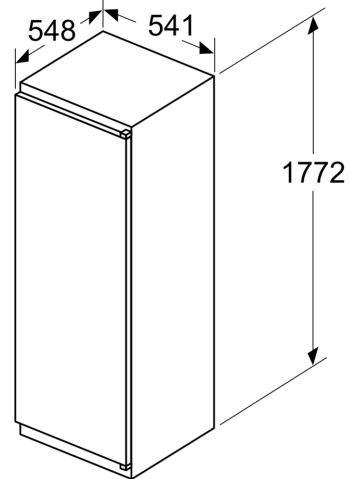

### **Afmetingen**

- Afmetingen toestel (H x B x D): 177.2 x 54.1 x 54.8 cm
- Nismaat (H x B x D): 177.5 x 56 x 55 cm

### **Technische informatie**

- Draairichting deur rechts, verwisselbaar
- Klimaatklasse: SN-ST
- Netspanning 220 - 240 V
- Lengte van spanningskabel: 230 cm

### **Toebehoren**

- Accessoires: 3 x eiervak

**Serie 2, Integreerbare koelkast,  
177.5 x 56 cm, sliding hinge  
KIR81NSE0**

Afmeting in mm

Afmeting in mm

Afmeting in mm