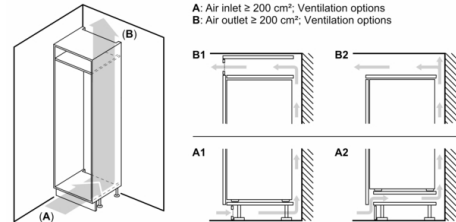

Serie | 4, Integreerbare koelkast, 122.5 x 56 cm, flat hinge KIR41VFEO

Afmeting in mm

Afmeting in mm

Afmeting in mm

Aanbeveling tussenruimtes voor vlakscharnier

F	R	X
16-19	0-3	2,5
20	0-1	3
	2-3	2,5
21	0-1	3
	2-3	2,5
22	0	4
	1	3,5
	2-3	3

De in de tabel aanbevolen tussenruimtes moeten worden aangehouden, om een botsingsvrije opening van de apparaatdeuren te waarborgen en beschadiging aan keukenmeubels te vermijden.

A	B	C
1500-1750	22	22
720-1400	19	19
A1	15	19
A2	15	19