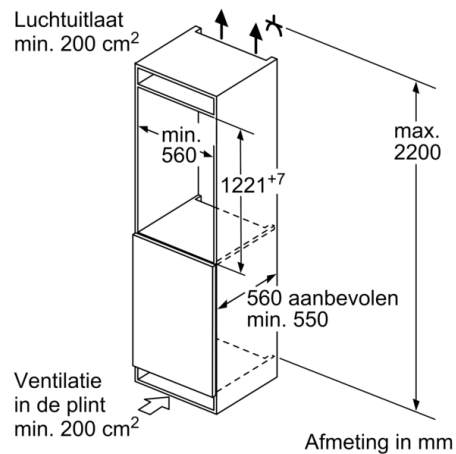

Serie | 4, Integreerbare koelkast, 122.5 x 56 cm, flat hinge KIR41VFEO

Afmeting in mm

Afmeting in mm