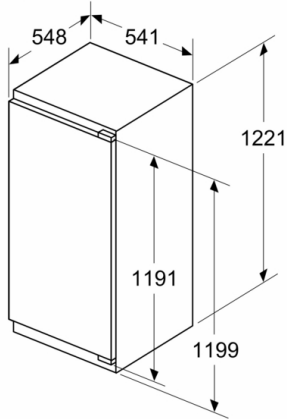

Serie | 4, Integreerbare koelkast, 122.5 x 56 cm, flat hinge KIR41VFEO

Afmeting in mm

Afmeting in mm