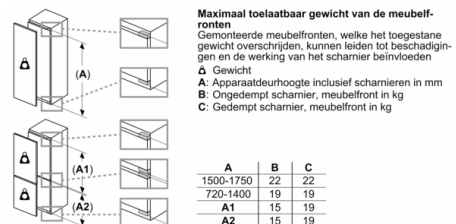

A	B	C
1500-1750	22	22
720-1400	19	19
A1	15	19
A2	15	19