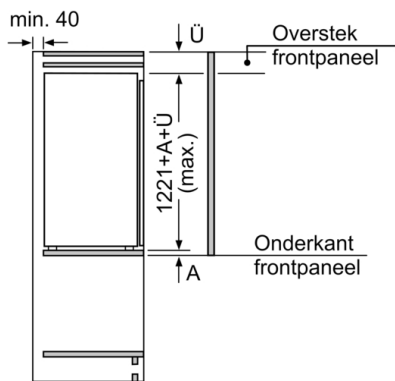

Serie | 4, Integreerbare koelkast, 122.5 x 56 cm, flat hinge KIR41VFEO

Afmeting in mm

Afmeting in mm