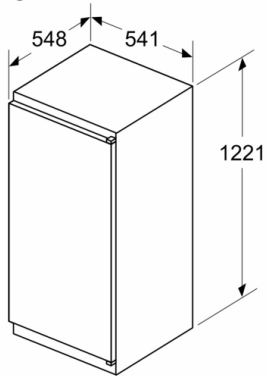

Versheidssysteem-techniek

- 1 MultiBox: transparante lade met gegolfde bodem, ideaal voor het bewaren van groente en fruit.

Afmetingen

- Afmetingen toestel (H x B x D): 122.1 x 54.1 x 54.8 cm
- Nismaat (H x B x D): 122.5 x 56 x 55 cm

Technische informatie

- Draairichting deur rechts, verwisselbaar
- Klimaatklasse: SN-ST
- Netspanning 220 - 240 V

Toebehoren

- eierhouder
- Flessenkam

**Serie | 2, Integreerbare koelkast, 122.5 x 56 cm, sliding hinge
KIR41NSE0**

Afmeting in mm

Afmeting in mm