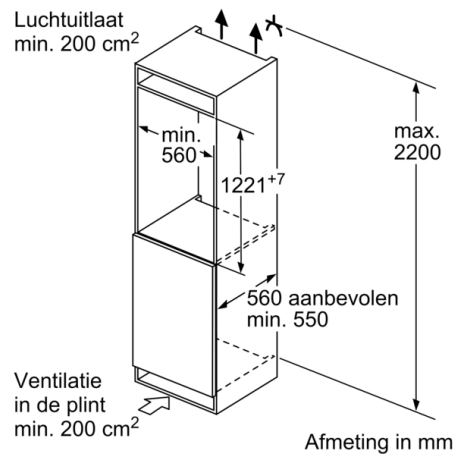

Versheidssysteem-techniek

- 1 MultiBox: transparante lade met gegolfde bodem, ideaal voor het bewaren van groente en fruit.

Afmetingen

- Afmetingen toestel (H x B x D): 122.1 x 54.1 x 54.8 cm
- Nismaat (H x B x D): 122.5 x 56 x 55 cm

Technische informatie

- Draairichting deur rechts, verwisselbaar
- Klimaatklasse: SN-ST
- Netspanning 220 - 240 V

Toebehoren

- eierhouder
- Flessenkam

**Serie | 2, Integreerbare koelkast, 122.5 x 56 cm, sliding hinge
KIR41NSE0**

Afmeting in mm

Afmeting in mm