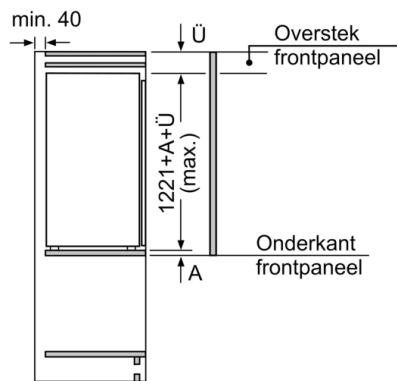

**Serie | 2, Integreerbare koelkast, 122.5 x 56 cm, sliding hinge
KIR41NSE0**

Afmeting in mm

Afmeting in mm