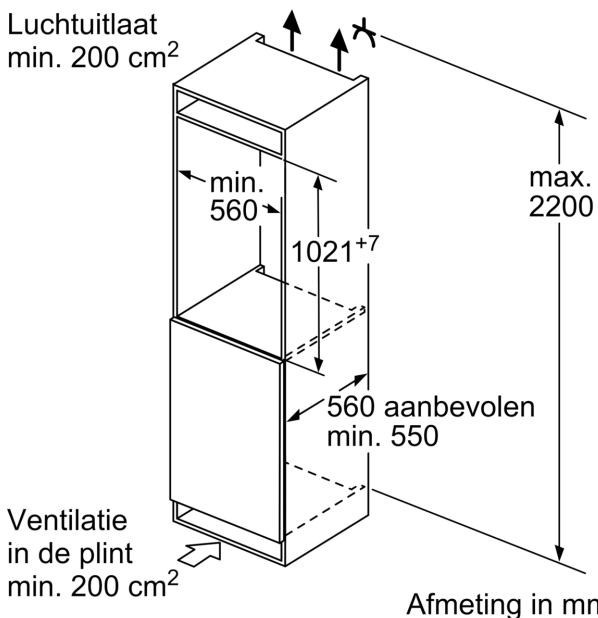

**Serie 6, Integreerbare koelkast,
102.5 x 56 cm, SoftClose
vlakscharnier
KIR31ADD1**

Maximaal toegestaan gewicht van de fronten van de eenheden

Δ Gewicht

A: Hoogte van de apparaatdeur inclusief scharnieren in mm

B: Ongedempt scharnier, eenheidfront in kg

C: Gedempt scharnier, front van de eenheid in kg

D: Aanvullende mogelijke belasting in kg met heavy load set

A	B	C	D
1500-1750	22	22	B+5 / C+5
720-1400	19	19	
A1	15	19	
A2	15	19	

Afmeting in mm

Afmeting in mm

**Afmeting in mm
Aanbeveling tussenruimtes voor vlakscharnier**

F	R	X
16-19	0-3	2,5
20	0-1	3
	2-3	2,5
21	0-1	3
	2-3	2,5
22	0	4
	1	3,5
	2-3	3

De in de tabel aanbevolen tussenruimtes moeten worden aangehouden, om een botsingsvrije opening van de apparaatdeuren te waarborgen en beschadiging aan keukenmeubels te vermijden.