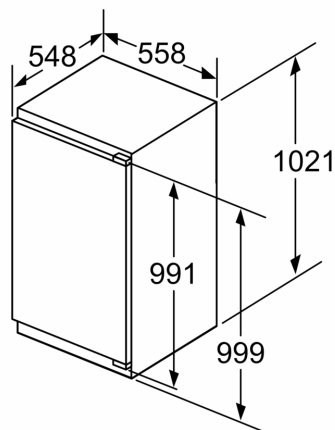

Afmeting in mm