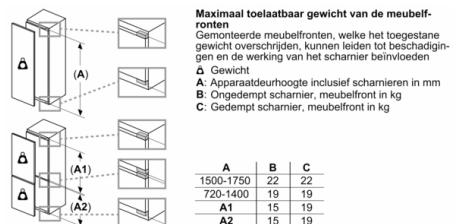

A	B	C
1500-1750	22	22
720-1400	19	19
A1	15	19
A2	15	19