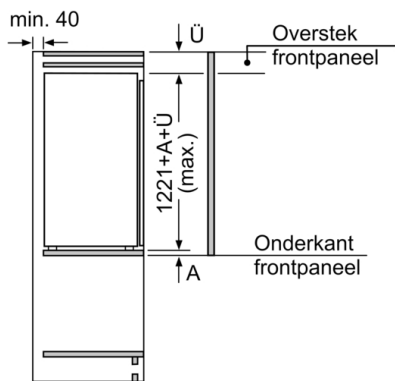

Serie 4, Integreerbare koelkast met diepvriesgedeelte, 122.5 x 56 cm, flat hinge KIL42VFE0

Afmeting in mm

Afmeting in mm