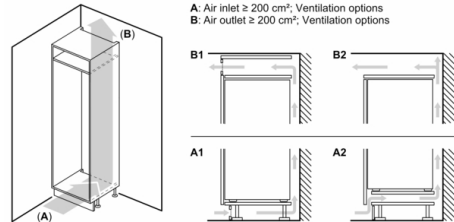

Serie 4, Integreerbare koelkast met diepvriesgedeelte, 122.5 x 56 cm, flat hinge KIL42VFE0

Afmeting in mm

Afmeting in mm

Afmeting in mm

Aanbeveling tussenruimtes voor vlakscharnier

F	R	X
16-19	0-3	2,5
20	0-1	3
	2-3	2,5
21	0-1	3
	2-3	2,5
22	0	4
	1	3,5
	2-3	3

De in de tabel aanbevolen tussenruimtes moeten worden aangehouden, om een botsingsvrije opening van de apparaatdeuren te waarborgen en beschadiging aan keukenmeubels te vermijden.

A	B	C
1500-1750	22	22
720-1400	19	19
A1	15	19
A2	15	19