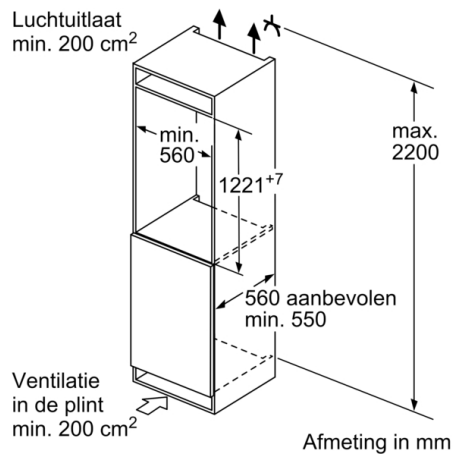

Serie 4, Integreerbare koelkast met diepvriesgedeelte, 122.5 x 56 cm, flat hinge KIL42VFE0

Afmeting in mm

Afmeting in mm