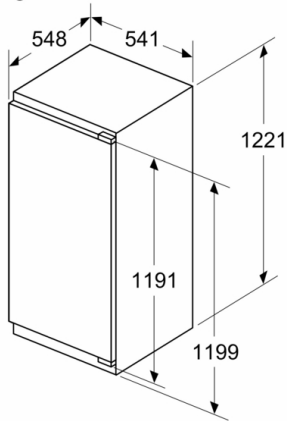

Serie 4, Integreerbare koelkast met diepvriesgedeelte, 122.5 x 56 cm, flat hinge KIL42VFE0

Afmeting in mm

Afmeting in mm