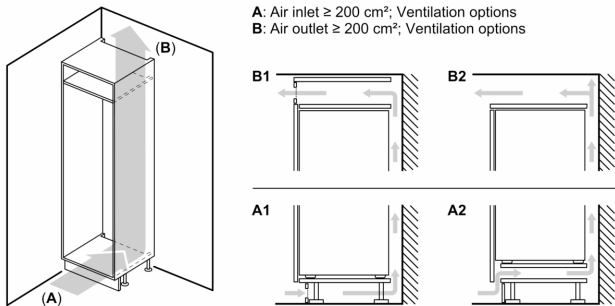

Serie 6, Integreerbare koelkast met diepvriesgedeelte, 122.5 x 56 cm, soft close flat hinge KIL42ADD1

Maximaal toegestaan gewicht van de fronten van de eenheden

Δ Gewicht

A: Hoogte van de apparaatdeur inclusief scharnieren in mm

B: Ongedempt scharnier, eenheidfront in kg

C: Gedempt scharnier, front van de eenheid in kg

D: Aanvullende mogelijke belasting in kg met heavy load set

A	B	C	D
1500-1750	22	22	B+5 / C+5
720-1400	19	19	
A1	15	19	
A2	15	19	

Afmeting in mm