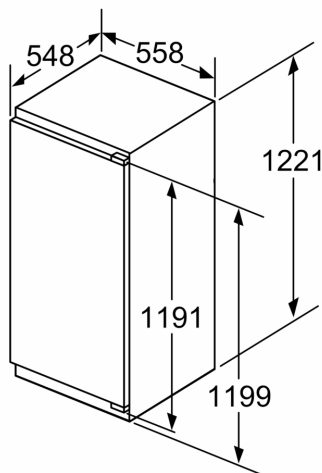

Afmeting in mm