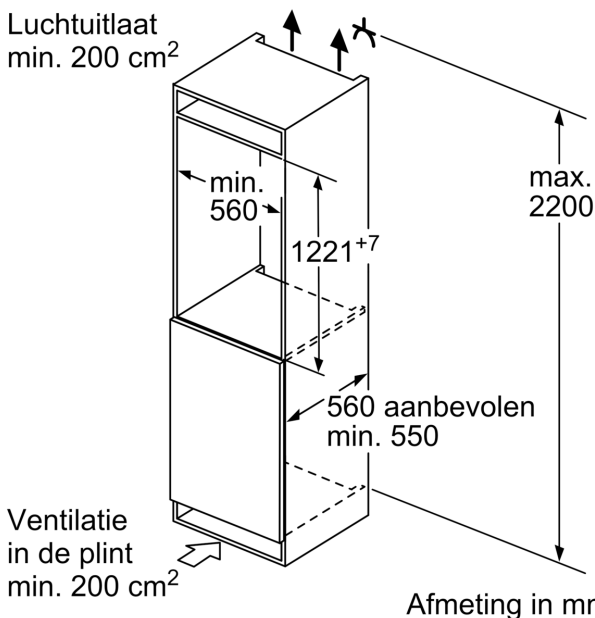

Afmeting in mm
Aanbeveling tussenruimtes voor vlakscharnier