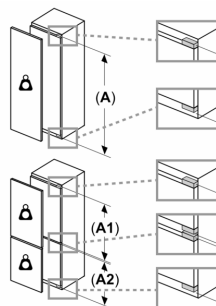

Serie 6, Integreerbare koelkast met diepvriesgedeelte, 122.5 x 56 cm, soft close flat hinge KIL42ADD1

Maximaal toegestaan gewicht van de fronten van de eenheden

Δ Gewicht

A: Hoogte van de apparaatdeur inclusief scharnieren in mm

B: Ongedempt scharnier, eenheidfront in kg

C: Gedempt scharnier, front van de eenheid in kg

D: Aanvullende mogelijke belasting in kg met heavy load set

A	B	C	D
1500-1750	22	22	B+5 / C+5
720-1400	19	19	
A1	15	19	
A2	15	19	

Afmeting in mm