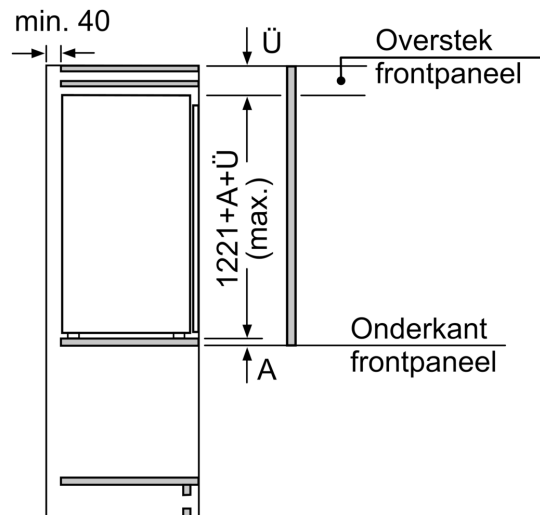

Afmeting in mm