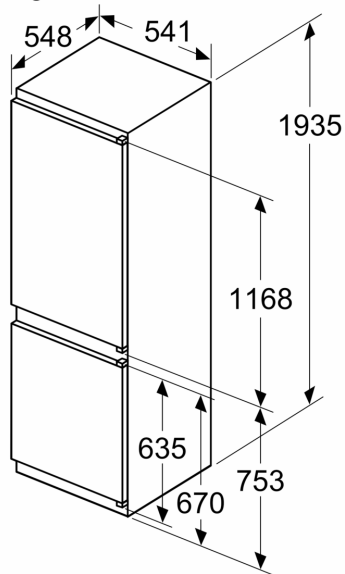

- Invriescapaciteit: 7.5 kg in 24 uur
- superVriezen
- Automatische ontdooiing
- Bewaartijd bij stroomonderbreking: 10 h
- 3 transparante diepvriesladen

Afmetingen

- Afmetingen toestel (H x B x D): 193.5 x 54.1 x 54.8 cm
- Nismaat (H x B x D): 194 x 56 x 55 cm

Technische informatie

- Draairichting deur rechts, verwisselbaar
- In de hoogte verstelbare voetjes vooraan, rolwielletjes achteraan
- Klimaatklasse: SN-ST
- Netspanning 220 - 240 V
- Lengte van spanningskabel: 230 cm

Toebehoren

- eierhouder, ijsblokjesbakje

**iQ100, Integreerbare
koel-vriescombinatie met
bottom-freezer, 193.5 x 54.1 cm,
sliding hinge
KI96NNSE0**

Maattekeningen

Afmeting in mm

C: Frontpaneel uitsteeklengte

D: Onderrand van frontpaneel

Afmeting in mm

Afmeting in mm