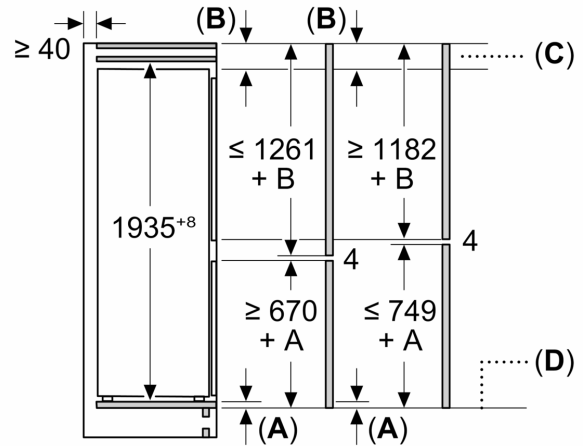

- Invriescapaciteit: 7.5 kg in 24 uur
- superVriezen
- Automatische ontdooiing
- Bewaartijd bij stroomonderbreking: 10 h
- 3 transparante diepvriesladen

Afmetingen

- Afmetingen toestel (H x B x D): 193.5 x 54.1 x 54.8 cm
- Nismaat (H x B x D): 194 x 56 x 55 cm

Toebehoren

- eierhouder, ijsblokjesbakje

**iQ100, Integreerbare
koel-vriescombinatie met
bottom-freezer, 193.5 x 54.1 cm,
sliding hinge
KI96NNSE0**

Maattekeningen

Afmeting in mm

C: Frontpaneel uitsteeklengte

D: Onderrand van frontpaneel

Afmeting in mm

Afmeting in mm