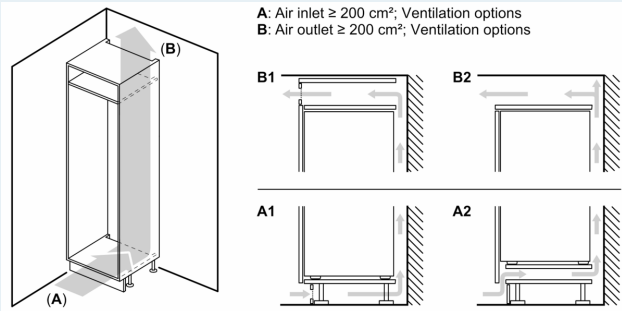

- Invriescapaciteit: 7.5 kg in 24 uur
- superVriezen
- Automatische ontdooiing
- Bewaartijd bij stroomonderbreking: 10 h
- 3 transparante diepvriesladen

Afmetingen

- Afmetingen toestel (H x B x D): 193.5 x 54.1 x 54.8 cm
- Nismaat (H x B x D): 194 x 56 x 55 cm

Technische informatie

- Draairichting deur rechts, verwisselbaar
- In de hoogte verstelbare voetjes vooraan, rolwielletjes achteraan
- Klimaatklasse: SN-ST
- Netspanning 220 - 240 V
- Lengte van spanningskabel: 230 cm

Toebehoren

- eierhouder, ijsblokjesbakje

**iQ100, Integreerbare
koel-vriescombinatie met
bottom-freezer, 193.5 x 54.1 cm,
sliding hinge
KI96NNSE0**

Maattekeningen

Afmeting in mm

C: Frontpaneel uitsteeklengte