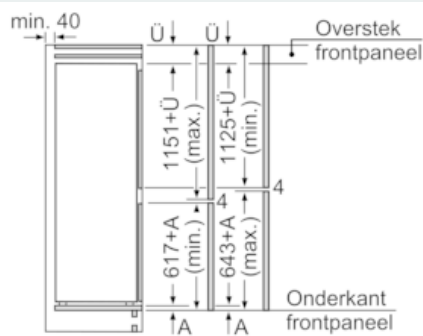

Afmetingen

- Afmetingen toestel (H x B x D): 177.2 x 54.1 x 54.8 cm
- Nismaat (H x B x D): 177.5 x 56 x 55 cm

Technische informatie

- Draairichting deur rechts, verwisselbaar
- Klimaatklasse: SN-ST
- Netspanning 220 - 240 V

Toebehoren

- eierhouder, Ijsblokjesbakje

Installatie

**iQ300, Integreerbare koel-
vriescombinatie met bottom-freezer,
177.2 x 54.1 cm
KI87VVE1**

Maattekeningen

De aangegeven meubeldeurmaten gelden voor een deurnaad van 4 mm.

Afmeting in mm

Afmeting in mm
Aanbeveling tussenruimtes voor vlakscharnier

F	R	X
16-19	0-3	2,5
20	0-1	3
	2-3	2,5
21	0-1	3
	2-3	2,5
22	0	4
	1	3,5
	2-3	3

De in de tabel aanbevolen tussenruimtes moeten worden aangehouden, om een botsingsvrije opening van de apparaatdeuren te waarborgen en beschadiging aan keukenmeubels te vermijden.