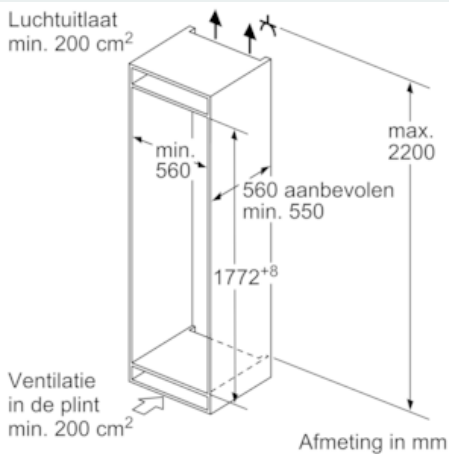

Afmetingen

- Afmetingen toestel (H x B x D): 177.2 x 54.1 x 54.8 cm
- Nismaat (H x B x D): 177.5 x 56 x 55 cm

Technische informatie

- Draairichting deur rechts, verwisselbaar
- Klimaatklasse: SN-ST
- Netspanning 220 - 240 V

Toebehoren

- eierhouder, Ijsblokjesbakje

Installatie

**iQ300, Integreerbare koel-
vriescombinatie met bottom-freezer,
177.2 x 54.1 cm
KI87VVE1**

Maattekeningen

De aangegeven meubeldeurmaten gelden voor een deurnaad van 4 mm.

Afmeting in mm

Afmeting in mm
Aanbeveling tussenruimtes voor vlakscharnier

F	R	X
16-19	0-3	2,5
20	0-1	3
	2-3	2,5
21	0-1	3
	2-3	2,5
22	0	4
	1	3,5
	2-3	3

De in de tabel aanbevolen tussenruimtes moeten worden aangehouden, om een botsingsvrije opening van de apparaatdeuren te waarborgen en beschadiging aan keukenmeubels te vermijden.