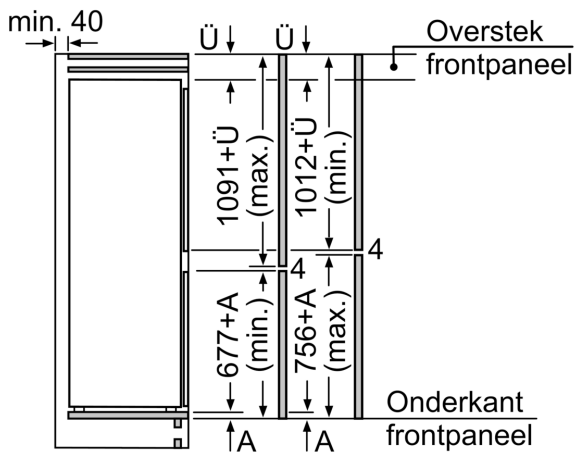

Afmetingen

- Afmetingen toestel (H x B x D): 177.2 x 54.1 x 54.8 cm
- Nismaat (H x B x D): 177.5 x 56 x 55 cm

Technische informatie

- Draairichting deur rechts, verwisselbaar
- Klimaatklasse: SN-ST
- Netspanning 220 - 240 V

Toebehoren

- eierhouder, ijsblokjesbakje

**iQ100, Integreerbare
koel-vriescombinatie met
bottom-freezer, 177.2 x 54.1 cm,
sliding hinge
KI86NNSE0**

Maattekeningen

Afmeting in mm

De aangegeven meubeldeurmaten gelden voor een deurnaad van 4 mm.