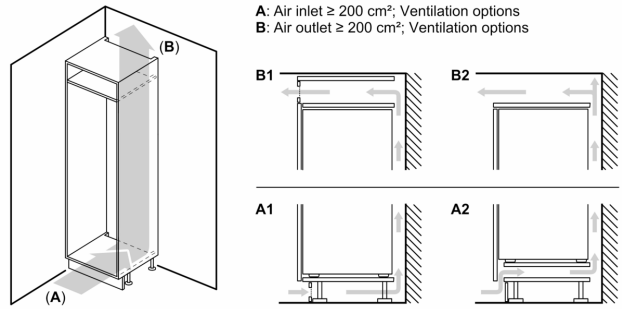

Afmeting in mm