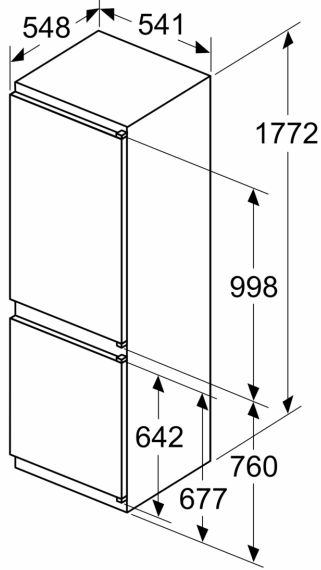

Afmetingen

- Afmetingen toestel (H x B x D): 177.2 x 54.1 x 54.8 cm
- Nismaat (H x B x D): 177.5 x 56 x 55 cm

Technische informatie

- Draairichting deur rechts, verwisselbaar
- Klimaatklasse: SN-ST
- Netspanning 220 - 240 V

Toebehoren

- eierhouder, ijsblokjesbakje

**iQ100, Integreerbare
koel-vriescombinatie met
bottom-freezer, 177.2 x 54.1 cm,
sliding hinge
KI86NNSE0**

Maattekeningen

Afmeting in mm

De aangegeven meubeldeurmaten gelden voor een deurnaad van 4 mm.

Afmeting in mm

Afmeting in mm