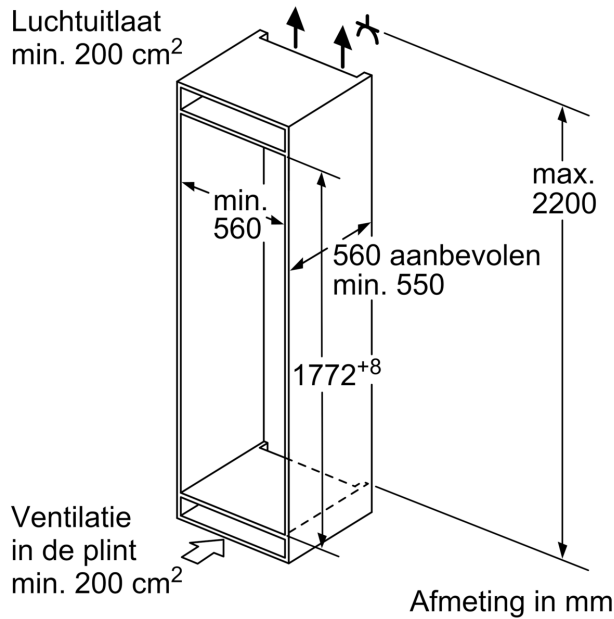

Kenmerken

Technische gegevens

Energieklasse:	E
Gemiddeld jaarlijks energieverbruik in kilowattuur per jaar (kWh/a): 234 kWh/annum	
Totale volume van de vriescompartimenten:	76 l
Totale volume van de koelcompartimenten:	184 l
Akoestische geluidsemisies:	35 dB(A) re 1 pW
Akoestische geluidsemisieklassse:	B
Uitvoering:	Inbouw
Meubeldeur opties:	Niet mogelijk
Hoogte:	1772 mm
Breedte:	541 mm
Diepte:	548 mm
Inbouwafmetingen:	1775.0 x 560 x 550 mm
Nettogewicht:	50.9 kg
Minimale smeltveiligheid:	10 A
Deurscharnier:	Rechts wisselbaar
Spanning:	220-240 V
Frequentie:	50 Hz
Lengte elektriciteitsnoer:	230.0 cm
Aantal compressoren:	1
Aantal afzonderlijke koelsystemen:	1
Ventilator vriesgedeelte:	Neen
Scharnieren omkeerbaar:	Ja
Aantal verstelbare draagplateaux in koelgedeelte:	3
Plateaux voor flessen:	Neen
No-frost systeem:	Vriezer
Type installatie:	n.v.t.

Afmetingen

- Afmetingen toestel (H x B x D): 177.2 x 54.1 x 54.8 cm
- Nismaat (H x B x D): 177.5 x 56 x 55 cm

Technische informatie

- Draairichting deur rechts, verwisselbaar
- Klimaatklasse: SN-ST
- Netspanning 220 - 240 V

Toebehoren

- eierhouder, ijsblokjesbakje

**iQ100, Integreerbare
koel-vriescombinatie met
bottom-freezer, 177.2 x 54.1 cm,
sliding hinge
KI86NNSE0**

Maattekeningen

Afmeting in mm

De aangegeven meubeldeurmaten gelden voor een deurnaad van 4 mm.

Afmeting in mm

Afmeting in mm