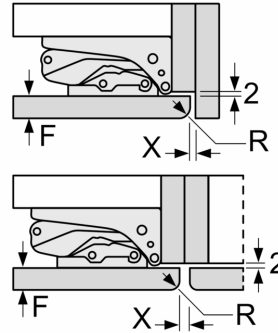

A	B	C	D
1500-1750	22	22	
720-1400	19	19	
A1	15	19	B+5 / C+5
A2	15	19	

Afmeting in mm

Afmeting in mm

Maattekeningen

Afmeting in mm
Aanbeveling tussenruimtes voor vlakscharnier

F	R	X
16-19	0-3	2,5
20	0-1	3
	2-3	2,5
21	0-1	3
	2-3	2,5
22	0	4
	1	3,5
	2-3	3

De in de tabel aanbevolen tussenruimtes moeten worden aangehouden, om een botsingsvrije opening van de apparaatdeuren te waarborgen en beschadiging aan keukenmeubels te vermijden.