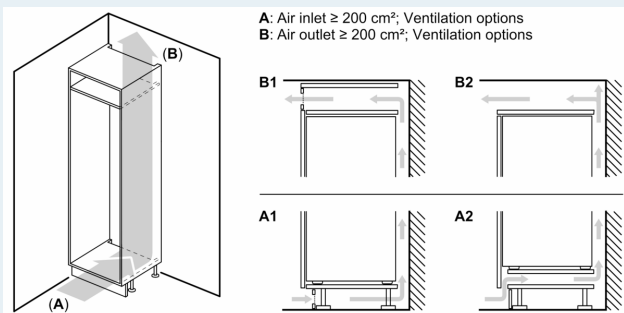

**iQ500, Integreerbare koelkast,
177.5 x 56 cm, soft close flat
hinge
KI81RADD0**

Maattekeningen