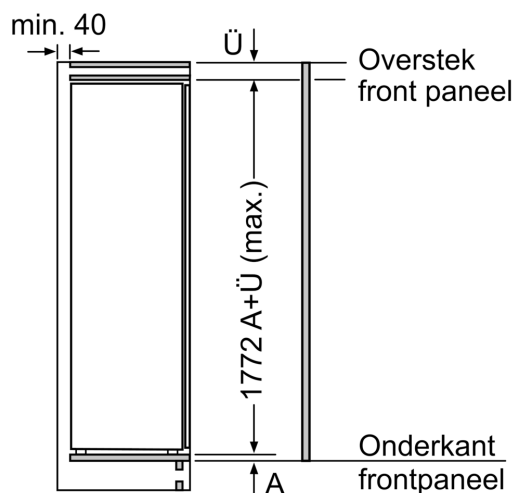

A	B	C	D
1500-1750	22	22	
720-1400	19	19	
A1	15	19	B+5 / C+5
A2	15	19	

Afmeting in mm

Afmeting in mm

Maattekeningen

Afmeting in mm
Aanbeveling tussenruimtes voor vlakscharnier

F	R	X
16-19	0-3	2,5
20	0-1	3
	2-3	2,5
21	0-1	3
	2-3	2,5
22	0	4
	1	3,5
	2-3	3