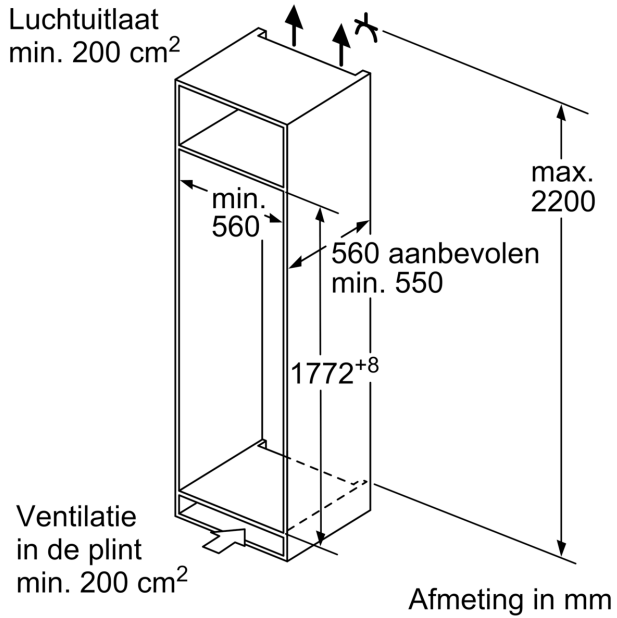

Δ : Gewicht
A: Hoogte van de apparaatdeur inclusief scharnieren in mm
B: Ongedempt scharnier, eenheidfront in kg
C: Gedempt scharnier, front van de eenheid in kg
D: Aanvullende mogelijke belasting in kg met heavy load set

A	B	C	D
1500-1750	22	22	
720-1400	19	19	
A1	15	19	B+5 / C+5
A2	15	19	

Afmeting in mm

Afmeting in mm

Maattekeningen

Afmeting in mm
Aanbeveling tussenruimtes voor vlakscharnier

F	R	X
16-19	0-3	2,5
20	0-1	3
	2-3	2,5
21	0-1	3
	2-3	2,5
22	0	4
	1	3,5
	2-3	3