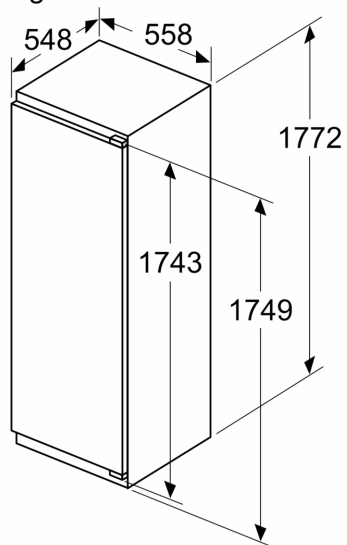

Δ : Gewicht
A: Hoogte van de apparaatdeur inclusief scharnieren in mm
B: Ongedempt scharnier, eenheidfront in kg
C: Gedempt scharnier, front van de eenheid in kg
D: Aanvullende mogelijke belasting in kg met heavy load set

A	B	C	D
1500-1750	22	22	
720-1400	19	19	
A1	15	19	B+5 / C+5
A2	15	19	

Afmeting in mm

Afmeting in mm

Maattekeningen

Afmeting in mm
Aanbeveling tussenruimtes voor vlakscharnier

F	R	X
16-19	0-3	2,5
20	0-1	3
	2-3	2,5
21	0-1	3
	2-3	2,5
22	0	4
	1	3,5
	2-3	3