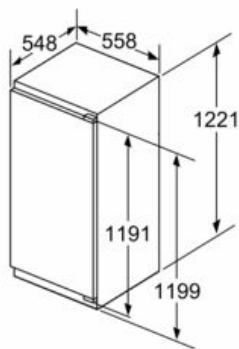

iQ500, Integreerbare koelkast met diepvriesgedeelte, 122.5 x 56 cm, soft close flat hinge KI42LADD1

Maattekeningen

Afmeting in mm