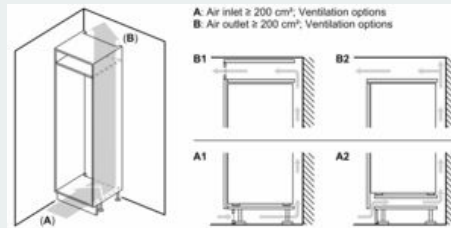

iQ500, Integreerbare koelkast met diepvriesgedeelte, 122.5 x 56 cm, soft close flat hinge KI42LADD1

Maattekeningen

F	R	X
16-19	0-3	2,5
20	0-1	3
	2-3	2,5
21	0-1	3
	2-3	2,5
22	0	4
	1	3,5
	2-3	3

De in de tabel aanbevolen tussenruimtes moeten worden aangehouden, om een botsingsvrije opening van de apparaatdeuren te waarborgen en beschadiging aan keukenmeubels te vermijden.

Δ Gewicht

B: Ongedempt scharnier, eenheidsfront in kg

D: Aanvullende mogelijke belasting in kg met heavy load set

A	B	C	D
1500-1750	22	22	
720-1400	19	19	B+5 / C+5
A1	15	19	
A2	15	19