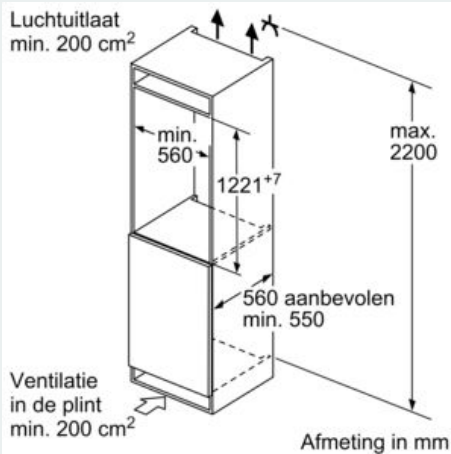

Luchtuitlaat
min. 200 cm²

Ventilatie
in de plint
min. 200 cm²