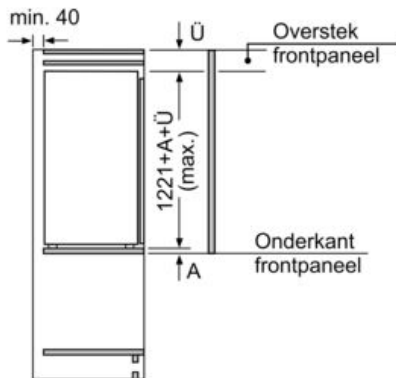

Afmeting in mm

Afmeting in mm