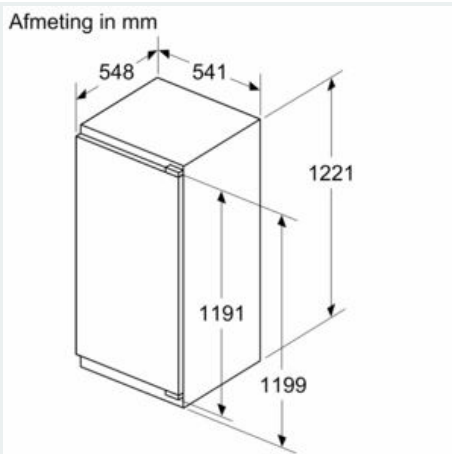

Technische informatie

- Draairichting deur rechts, verwisselbaar
- Klimaatklasse: SN-ST
- Netspanning 220 - 240 V

Toebehoren

- eierhouder, ijsblokjesbakje

Installatie

iQ300, Integreerbare koelkast met diepvriesgedeelte, 122.5 x 56 cm, flat hinge KI42L2FE0

Maattekeningen

De in de tabel aanbevolen tussenruimtes moeten worden aangehouden, om een botsingsvrije opening van de apparaatdeuren te waarborgen en beschadiging aan keukenmeubels te vermijden.