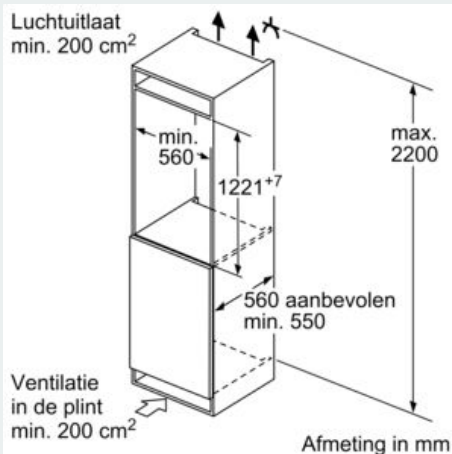

iQ300, Integreerbare koelkast met diepvriesgedeelte, 122.5 x 56 cm, flat hinge

KI42L2FE0

Kenmerken

Algemene informatie

- KI42L2FE0

Vermogen / Verbruik

- Energie-efficiëntieklasse (op een schaal van A tot G): E
- Energieverbruik per jaar: 147 kWu per jaar
- Totale inhoud: 187 l
- Inhoud koelruimte: 172 liter
- Inhoud vriesruimte: 15 liter
- Geluidsniveau: 35 dB (klasse B)

Versheidssysteem-techniek

Diepvriesgedeelte

- 1 vriesvak met klapdeur
- Super-vriezen: yes
- Invriescapaciteit: 3 kg in 24 uur
- Bewaartijd bij stroomonderbreking: 10 h

Afmetingen

- Afmetingen toestel (H x B x D): 122.1 x 54.1 x 54.8 cm

Technische informatie

- Draairichting deur rechts, verwisselbaar
- Klimaatklasse: SN-ST
- Netspanning 220 - 240 V

Toebehoren

- eierhouder, ijsblokjesbakje

Installatie

iQ300, Integreerbare koelkast met diepvriesgedeelte, 122.5 x 56 cm, flat hinge KI42L2FE0

Maattekeningen

De in de tabel aanbevolen tussenruimtes moeten worden aangehouden, om een botsingsvrije opening van de apparaatdeuren te waarborgen en beschadiging aan keukenmeubels te vermijden.