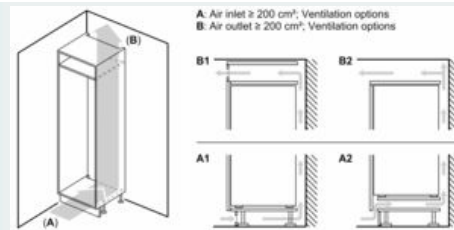

Technische informatie

- Draairichting deur rechts, verwisselbaar
- Klimaatklasse: SN-ST
- Netspanning 220 - 240 V

Toebehoren

- eierhouder, ijsblokjesbakje

Installatie

iQ300, Integreerbare koelkast met diepvriesgedeelte, 122.5 x 56 cm, flat hinge KI42L2FE0

Maattekeningen

De in de tabel aanbevolen tussenruimtes moeten worden aangehouden, om een botsingsvrije opening van de apparaatdeuren te waarborgen en beschadiging aan keukenmeubels te vermijden.