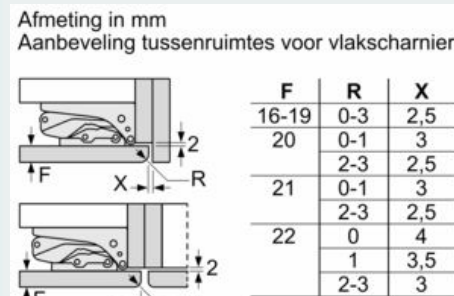

Technische informatie

- Draairichting deur rechts, verwisselbaar
- Klimaatklasse: SN-ST
- Netspanning 220 - 240 V

Toebehoren

- eierhouder, ijsblokjesbakje

Installatie

iQ300, Integreerbare koelkast met diepvriesgedeelte, 122.5 x 56 cm, flat hinge KI42L2FE0

Maattekeningen

De in de tabel aanbevolen tussenruimtes moeten worden aangehouden, om een botsingsvrije opening van de apparaatdeuren te waarborgen en beschadiging aan keukenmeubels te vermijden.