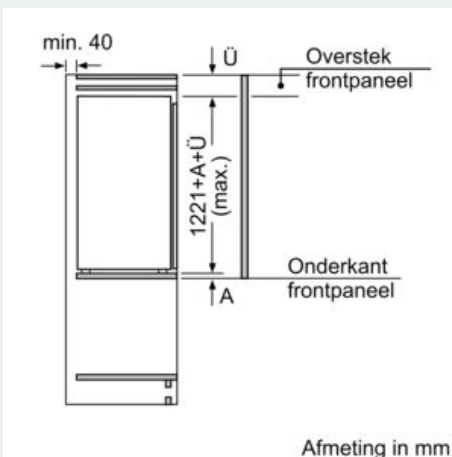

Technische informatie

- Draairichting deur rechts, verwisselbaar
- Klimaatklasse: SN-ST
- Netspanning 220 - 240 V

Toebehoren

- eierhouder, ijsblokjesbakje

Installatie

iQ300, Integreerbare koelkast met diepvriesgedeelte, 122.5 x 56 cm, flat hinge KI42L2FE0

Maattekeningen

De in de tabel aanbevolen tussenruimtes moeten worden aangehouden, om een botsingsvrije opening van de apparaatdeuren te waarborgen en beschadiging aan keukenmeubels te vermijden.