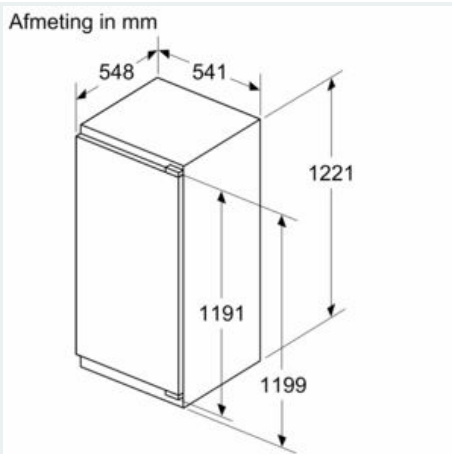

Versheidssysteem-techniek

- 1 freshBox
-

Afmetingen

- Afmetingen toestel (H x B x D): 122.1 x 54.1 x 54.8 cm
- Nismaat (H x B x D): 122.5 x 56 x 55 cm

Technische informatie

- Draairichting deur rechts, verwisselbaar
- Klimaatklasse: SN-ST
- Netspanning 220 - 240 V

Toebehoren

- eierhouder
- Flessenkam

iQ300, Integreerbare koelkast, 122.5 x 56 cm, flat hinge KI41RVFE0

Maattekeningen

De in de tabel aanbevolen tussenruimtes moeten worden aangehouden, om een botsingsvrije opening van de apparaatdeuren te waarborgen en beschadiging aan keukenmeubels te vermijden.