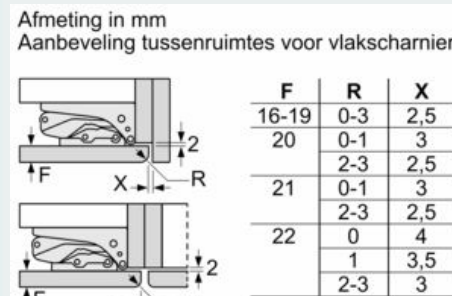

Versheidssysteem-techniek

- 1 freshBox
-

Afmetingen

- Afmetingen toestel (H x B x D): 122.1 x 54.1 x 54.8 cm
- Nismaat (H x B x D): 122.5 x 56 x 55 cm

Technische informatie

- Draairichting deur rechts, verwisselbaar
- Klimaatklasse: SN-ST
- Netspanning 220 - 240 V

Toebehoren

- eierhouder
- Flessenkam

iQ300, Integreerbare koelkast, 122.5 x 56 cm, flat hinge KI41RVFE0

Maattekeningen

De in de tabel aanbevolen tussenruimtes moeten worden aangehouden, om een botsingsvrije opening van de apparaatdeuren te waarborgen en beschadiging aan keukenmeubels te vermijden.