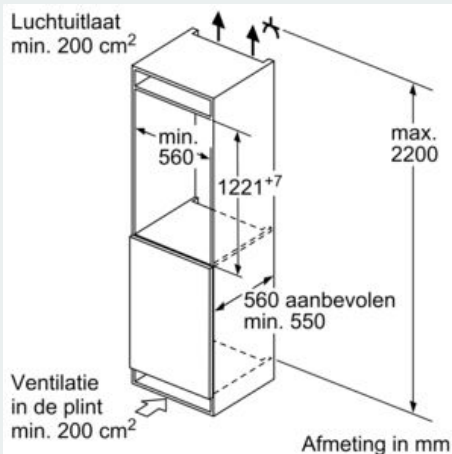

Versheidssysteem-techniek

- 1 freshBox
-

Afmetingen

- Afmetingen toestel (H x B x D): 122.1 x 54.1 x 54.8 cm
- Nismaat (H x B x D): 122.5 x 56 x 55 cm

Technische informatie

- Draairichting deur rechts, verwisselbaar
- Klimaatklasse: SN-ST
- Netspanning 220 - 240 V

Toebehoren

- eierhouder
- Flessenkam

iQ300, Integreerbare koelkast, 122.5 x 56 cm, flat hinge KI41RVFE0

Maattekeningen

De in de tabel aanbevolen tussenruimtes moeten worden aangehouden, om een botsingsvrije opening van de apparaatdeuren te waarborgen en beschadiging aan keukenmeubels te vermijden.