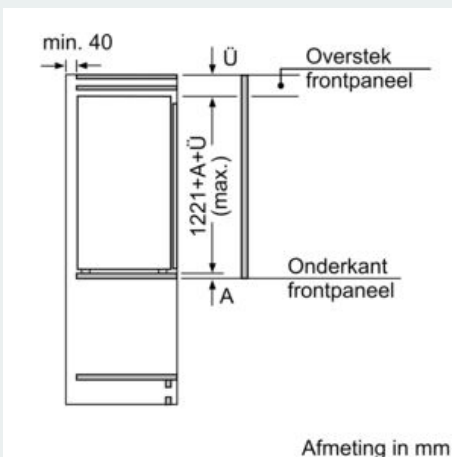

Versheidssysteem-techniek

- 1 freshBox
-

Afmetingen

- Afmetingen toestel (H x B x D): 122.1 x 54.1 x 54.8 cm
- Nismaat (H x B x D): 122.5 x 56 x 55 cm

Technische informatie

- Draairichting deur rechts, verwisselbaar
- Klimaatklasse: SN-ST
- Netspanning 220 - 240 V

Toebehoren

- eierhouder
- Flessenkam

iQ300, Integreerbare koelkast, 122.5 x 56 cm, flat hinge KI41RVFE0

Maattekeningen

De in de tabel aanbevolen tussenruimtes moeten worden aangehouden, om een botsingsvrije opening van de apparaatdeuren te waarborgen en beschadiging aan keukenmeubels te vermijden.