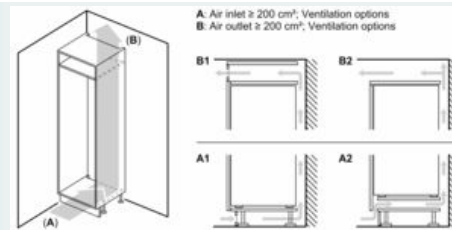

Versheidssysteem-techniek

- 1 freshBox
-

Afmetingen

- Afmetingen toestel (H x B x D): 122.1 x 54.1 x 54.8 cm
- Nismaat (H x B x D): 122.5 x 56 x 55 cm

Technische informatie

- Draairichting deur rechts, verwisselbaar
- Klimaatklasse: SN-ST
- Netspanning 220 - 240 V

Toebehoren

- eierhouder
- Flessenkam

iQ300, Integreerbare koelkast, 122.5 x 56 cm, flat hinge KI41RVFE0

Maattekeningen

De in de tabel aanbevolen tussenruimtes moeten worden aangehouden, om een botsingsvrije opening van de apparaatdeuren te waarborgen en beschadiging aan keukenmeubels te vermijden.