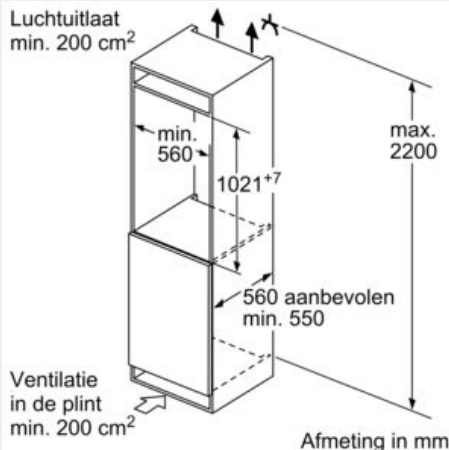

Afmetingen

- Afmetingen toestel (H x B x D): 102.1 x 55.8 x 54.8 cm
- Nismaat (H x B x D): 102.5 x 56 x 55 cm

Technische informatie

- Draairichting deur rechts, verwisselbaar
- Klimaatklasse: SN-ST
- Netspanning 220 - 240 V
- Lengte van spanningskabel: 230 cm

Toebehoren

- eierhouder, ijsblokjesbakje, flessenhouder

iQ500, Integreerbare koelkast met diepvriesgedeelte, 102.5 x 56 cm, soft close flat hinge KI32LADD1

Maattekeningen

Afmeting in mm

Afmeting in mm

Afmeting in mm

Afmeting in mm

Aanbeveling tussenruimtes voor vlakscharnier

F	R	X
16-19	0-3	2,5
20	0-1	3
	2-3	2,5
21	0-1	3
	2-3	2,5
22	0	4
	1	3,5
	2-3	3

De in de tabel aanbevolen tussenruimtes moeten worden aangehouden, om een botsingsvrije opening van de apparaatdeuren te waarborgen en beschadiging aan keukenmeubels te vermijden.