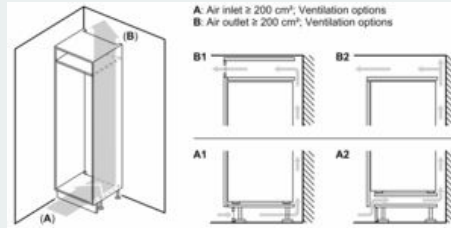

Afmetingen

- Afmetingen toestel (H x B x D): 102.1 x 55.8 x 54.8 cm
- Nismaat (H x B x D): 102.5 x 56 x 55 cm

Technische informatie

- Draairichting deur rechts, verwisselbaar
- Klimaatklasse: SN-ST
- Netspanning 220 - 240 V
- Lengte van spanningskabel: 230 cm

Toebehoren

- eierhouder, ijsblokjesbakje, flessenhouder

iQ500, Integreerbare koelkast met diepvriesgedeelte, 102.5 x 56 cm, soft close flat hinge KI32LADD1

Maattekeningen

Afmeting in mm

Afmeting in mm

Afmeting in mm

Afmeting in mm

Aanbeveling tussenruimtes voor vlakscharnier

F	R	X
16-19	0-3	2,5
20	0-1	3
	2-3	2,5
21	0-1	3
	2-3	2,5
22	0	4
	1	3,5
	2-3	3

De in de tabel aanbevolen tussenruimtes moeten worden aangehouden, om een botsingsvrije opening van de apparaatdeuren te waarborgen en beschadiging aan keukenmeubels te vermijden.