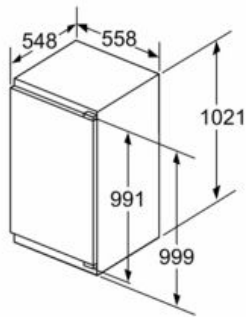

Afmetingen

- Afmetingen toestel (H x B x D): 102.1 x 55.8 x 54.8 cm
- Nismaat (H x B x D): 102.5 x 56 x 55 cm

Technische informatie

- Draairichting deur rechts, verwisselbaar
- Klimaatklasse: SN-ST
- Netspanning 220 - 240 V
- Lengte van spanningskabel: 230 cm

Toebehoren

- eierhouder, ijsblokjesbakje, flessenhouder

iQ500, Integreerbare koelkast met diepvriesgedeelte, 102.5 x 56 cm, soft close flat hinge KI32LADD1

Maattekeningen

Afmeting in mm

Afmeting in mm

Afmeting in mm

Afmeting in mm

Aanbeveling tussenruimtes voor vlakscharnier

F	R	X
16-19	0-3	2,5
20	0-1	3
	2-3	2,5
21	0-1	3
	2-3	2,5
22	0	4
	1	3,5
	2-3	3

De in de tabel aanbevolen tussenruimtes moeten worden aangehouden, om een botsingsvrije opening van de apparaatdeuren te waarborgen en beschadiging aan keukenmeubels te vermijden.