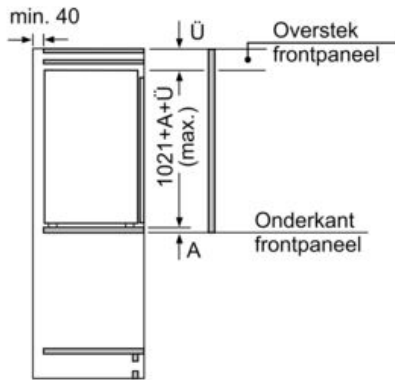

Afmetingen

- Afmetingen toestel (H x B x D): 102.1 x 55.8 x 54.8 cm
- Nismaat (H x B x D): 102.5 x 56 x 55 cm

Technische informatie

- Draairichting deur rechts, verwisselbaar
- Klimaatklasse: SN-ST
- Netspanning 220 - 240 V
- Lengte van spanningskabel: 230 cm

Toebehoren

- eierhouder, ijsblokjesbakje, flessenhouder

iQ500, Integreerbare koelkast met diepvriesgedeelte, 102.5 x 56 cm, soft close flat hinge KI32LADD1

Maattekeningen

Afmeting in mm

Afmeting in mm

Afmeting in mm