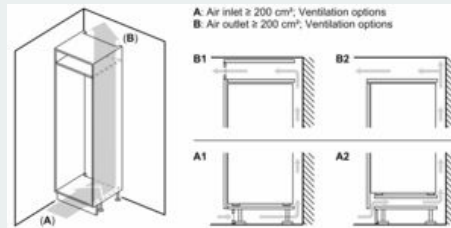

iQ300, Integreerbare koelkast, 102.5 x 56 cm, flat hinge KI31RVFE0

Maattekeningen

De in de tabel aanbevolen tussenruimtes moeten worden aangehouden, om een botsingsvrije opening van de apparaatdeuren te waarborgen en beschadiging aan keukenmeubels te vermijden.