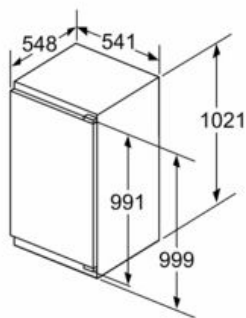

iQ300, Integreerbare koelkast, 102.5 x 56 cm, flat hinge KI31RVFE0

Maattekeningen

Afmeting in mm