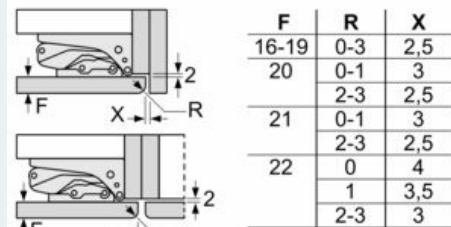

Afmeting in mm
Aanbeveling tussenruimtes voor vlakscharnier