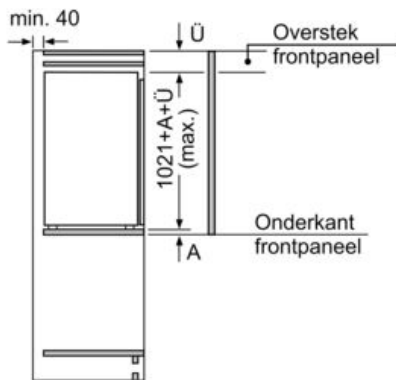

iQ300, Integreerbare koelkast, 102.5 x 56 cm, flat hinge KI31RVFE0

Maattekeningen

Afmeting in mm