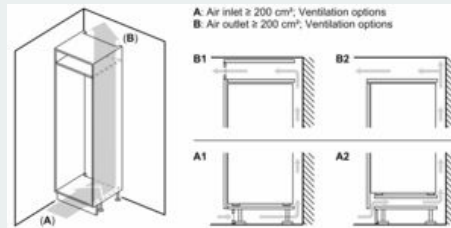

iQ500, Integreerbare koelkast met diepvriesgedeelte, 88 x 56 cm, soft close flat hinge KI22LADD1

Maattekeningen

F	R	X
16-19	0-3	2,5
20	0-1	3
	2-3	2,5
21	0-1	3
	2-3	2,5
22	0	4
	1	3,5
	2-3	3

De in de tabel aanbevolen tussenruimtes moeten worden aangehouden, om een botsingsvrije opening van de apparaatdeuren te waarborgen en beschadiging aan keukenmeubels te vermijden.

Δ Gewicht

A: Hoogte van de apparaatdeur inclusief scharnieren in mm

B: Ongedempt scharnier, eenheidsfront in kg

C: Gedempt scharnier, front van de eenheid in kg

D: Aanvullende mogelijke belasting in kg met heavy load set