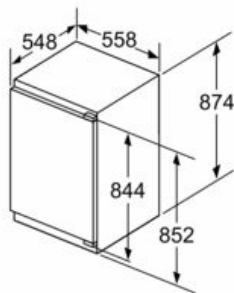

iQ500, Integreerbare koelkast met diepvriesgedeelte, 88 x 56 cm, soft close flat hinge KI22LADD1

Maattekeningen

Afmeting in mm