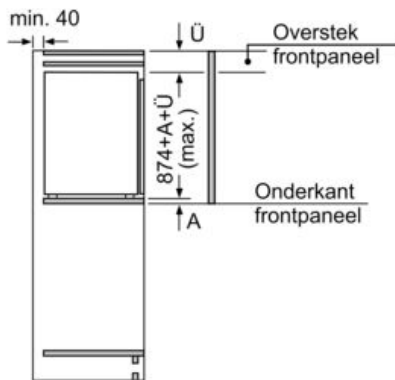

iQ500, Integreerbare koelkast met diepvriesgedeelte, 88 x 56 cm, soft close flat hinge KI22LADD1

Maattekeningen

Afmeting in mm