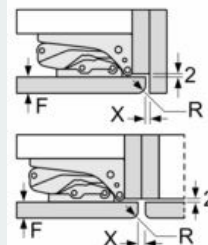

Afmeting in mm

Aanbeveling tussenruimtes voor vlakscharnier

F	R	X
16-19	0-3	2,5
20	0-1	3
	2-3	2,5
21	0-1	3
	2-3	2,5
22	0	4
	1	3,5
	2-3	3

De in de tabel aanbevolen tussenruimtes moeten worden aangehouden, om een botsingsvrije opening van de apparaatdeuren te waarborgen en beschadiging aan keukenmeubels te vermijden.