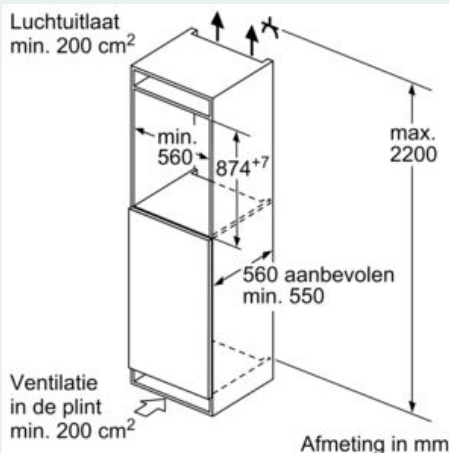

Afmeting in mm

Afmeting in mm