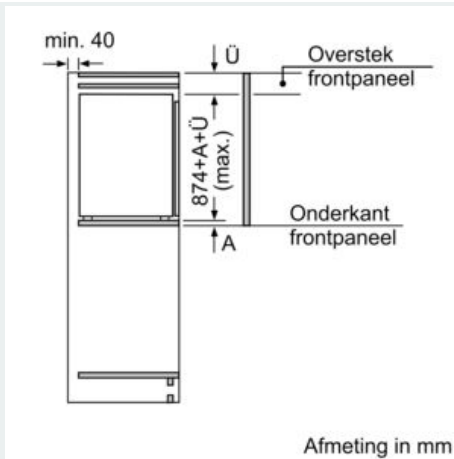

- 1 freshBox
-

Afmetingen

- Afmetingen toestel (H x B x D): 87.4 x 54.1 x 54.8 cm
- Nismaat (H x B x D): 88 x 56 x 55 cm

Technische informatie

- Draairichting deur rechts, verwisselbaar
- Netspanning 220 - 240 V
- Lengte van spanningskabel: 230 cm

Algemene informatie

iQ300, Integreerbare koelkast, 88 x 56 cm, flat hinge KI21RVFE0

Maattekeningen

Afmeting in mm Aanbeveling tussenruimtes voor vlakscharnier

De in de tabel aanbevolen tussenruimtes moeten worden aangehouden, om een botsingsvrije opening van de apparaatdeuren te waarborgen en beschadiging aan keukenmeubels te vermijden.