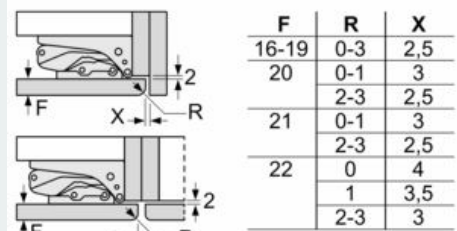

- 1 freshBox
-

Afmetingen

- Afmetingen toestel (H x B x D): 87.4 x 54.1 x 54.8 cm
- Nismaat (H x B x D): 88 x 56 x 55 cm

Technische informatie

- Draairichting deur rechts, verwisselbaar
- Netspanning 220 - 240 V
- Lengte van spanningskabel: 230 cm

Toebehoren

- eierhouder
- Flessenkam

Specifieke opties volgens het land

- Op basis van een standaard test van 24 uren. Reëel verbruik volgens gebruik/plaatsing van het toestel.

Omgeving en veiligheid

Installatie

Algemene informatie

iQ300, Integreerbare koelkast, 88 x 56 cm, flat hinge KI21RVFE0

Maattekeningen

Afmeting in mm Aanbeveling tussenruimtes voor vlakscharnier

De in de tabel aanbevolen tussenruimtes moeten worden aangehouden, om een botsingsvrije opening van de apparaatdeuren te waarborgen en beschadiging aan keukenmeubels te vermijden.