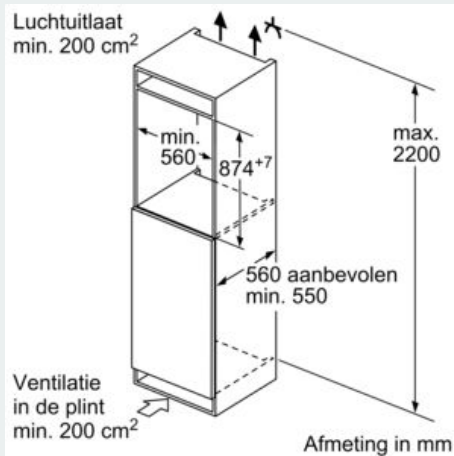

Koelgedeelte

- 3 veiligheidsglas plateaus, waarvan 2 in hoogte verstelbaar
- 1 gro(o)t(e) deurvak(ken)
- 2 deurvakken
- 1 kleine en 1 gro(o)t(e) deurvak(ken)
- Flessenhouder, 2 vakken

Versheidssysteem-techniek

- 1 freshBox
-

Afmetingen

- Afmetingen toestel (H x B x D): 87.4 x 54.1 x 54.8 cm
- Nismaat (H x B x D): 88 x 56 x 55 cm

Technische informatie

- Draairichting deur rechts, verwisselbaar
- Netspanning 220 - 240 V
- Lengte van spanningskabel: 230 cm

Toebehoren

- eierhouder
- Flessenkam

Specifieke opties volgens het land

- Op basis van een standaard test van 24 uren. Reëel verbruik volgens gebruik/plaatsing van het toestel.

Omgeving en veiligheid

Installatie

Algemene informatie

iQ300, Integreerbare koelkast, 88 x 56 cm, flat hinge KI21RVFE0

Maattekeningen

Afmeting in mm Aanbeveling tussenruimtes voor vlakscharnier

De in de tabel aanbevolen tussenruimtes moeten worden aangehouden, om een botsingsvrije opening van de apparaatdeuren te waarborgen en beschadiging aan keukenmeubels te vermijden.