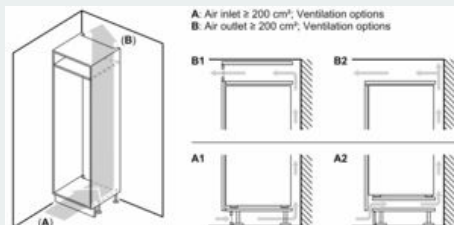

- 1 freshBox
-

Afmetingen

- Afmetingen toestel (H x B x D): 87.4 x 54.1 x 54.8 cm
- Nismaat (H x B x D): 88 x 56 x 55 cm

Technische informatie

- Draairichting deur rechts, verwisselbaar
- Netspanning 220 - 240 V
- Lengte van spanningskabel: 230 cm

Algemene informatie

iQ300, Integreerbare koelkast, 88 x 56 cm, flat hinge KI21RVFE0

Maattekeningen

Afmeting in mm Aanbeveling tussenruimtes voor vlakscharnier

De in de tabel aanbevolen tussenruimtes moeten worden aangehouden, om een botsingsvrije opening van de apparaatdeuren te waarborgen en beschadiging aan keukenmeubels te vermijden.