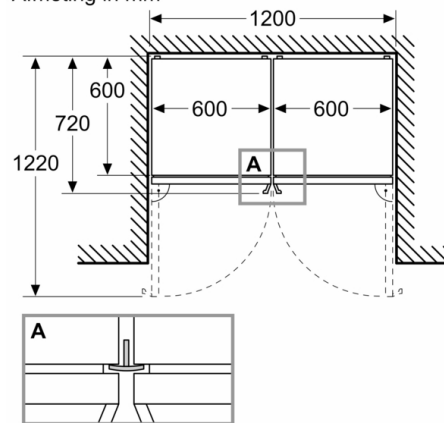

Toebehoren

- eierhouder, ijsblokjesbakje

Afmetingen

- Afmetingen toestel (H x B x D): 203 x 60 x 66.5 cm

Serie 6, vrijstaande koel-vriescombinatie met bottom-freezer, 203 x 60 cm, RVS anti-fingerprint KGN39AIBT

Afmeting in mm

Afmeting in mm

Afmeting in mm

Afmeting in mm