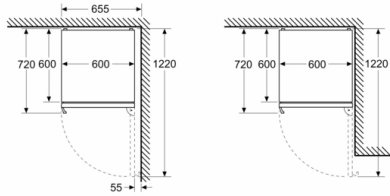

Toebehoren

- eierhouder, ijsblokjesbakje

Afmetingen

- Afmetingen toestel (H x B x D): 203 x 60 x 66.5 cm

Serie 6, vrijstaande koel-vriescombinatie met bottom-freezer, 203 x 60 cm, RVS anti-fingerprint KGN39AIBT

Afmeting in mm

Afmeting in mm

Afmeting in mm

Afmeting in mm