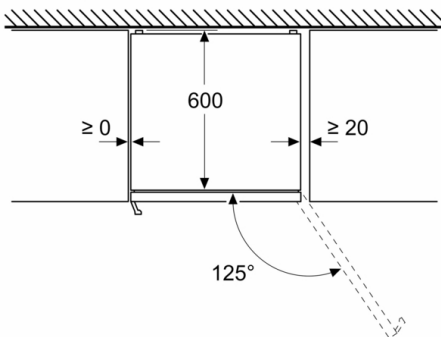

Afmeting in mm