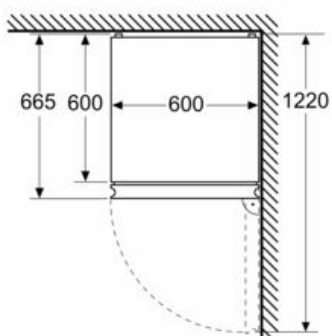

Technische informatie

- Klimaatklasse: SN-T
- Netspanning 220 - 240 V

Toebehoren

- eierhouder, ijsblokjesbakje

Afmetingen

- Afmetingen toestel (H x B x D): 203 x 60 x 66.5 cm

iQ500, vrijstaande koel-
vriescombinatie met bottom-freezer,
203 x 60 cm, Black stainless steel
KG39NAXCF

Maattekeningen

Afmeting in mm

Afmeting in mm

Afmeting in mm