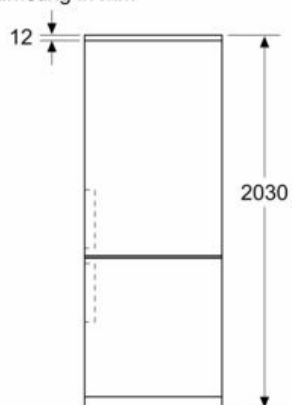

Kenmerken

Technische gegevens

Energieklasse: C
 Gemiddeld jaarlijks energieverbruik in kilowattuur per jaar (kWh/a): 162 kWh/annum
 Totale volume van de vriescompartimenten: 103 l
 Totale volume van de koelcompartimenten: 260 l
 Akoestische geluidsemissies: 35 dB(A) re 1 pW
 Akoestische geluidsemissieklasse: B
 Uitvoering: Vrijstaand
 Meubelkeur opties: Niet mogelijk
 Hoogte: 2030 mm
 Breedte apparaat: 600 mm
 Diepte apparaat: 665 mm
 Nettogewicht: 73,7 kg
 Minimale smeltveiligheid: 10 A
 Deurscharnier: Rechts verwisselbaar
 Spanning: 220-240 V
 Frequentie: 50 Hz
 Lengte elektriciteitsnoer: 240,0 cm
 Aantal compressoren: 1
 Aantal afzonderlijke koelsystemen: 2
 Ventilator vriesgedeelte: Neen
 Scharnieren omkeerbaar: Ja
 Aantal verstelbare draagplateaux in koelgedeelte: 3
 Plateaux voor flessen: Ja
 Type installatie: n.v.t.

Technische informatie

- Klimaatklasse: SN-T
- Netspanning 220 - 240 V

Toebehoren

- eierhouder, ijsblokjesbakje

Afmetingen

- Afmetingen toestel (H x B x D): 203 x 60 x 66.5 cm

iQ500, vrijstaande koel-
vriescombinatie met bottom-freezer,
203 x 60 cm, Black stainless steel
KG39NAXCF

Maattekeningen

Afmeting in mm

Afmeting in mm

Afmeting in mm