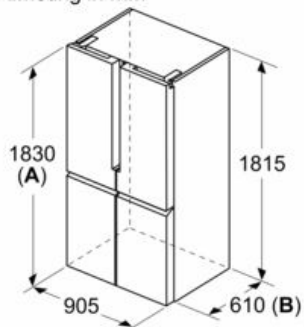

Afmetingen

- Afmetingen toestel (H x B x D): 183 x 91 x 73.1 cm

**iQ500, Vrijstaande koel-
vriescombinatie French Door, 183 x 91
cm, Black stainless steel
KF96NAXEA**

Maattekeningen

Afmeting in mm

- A:** Het front is instelbaar van 1830 tot 1847, wanneer de frontstelvoeten volledig zijn uitgedraaid
- B:** Voeg 25 toe voor vaste afstandstukken aan de achterzijde