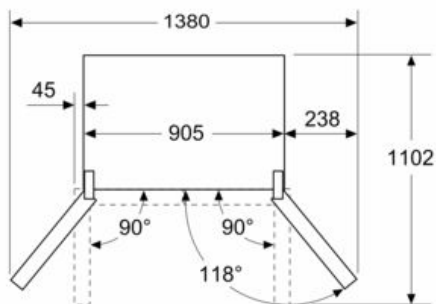

Afmetingen

- Afmetingen toestel (H x B x D): 183 x 91 x 73.1 cm

**iQ500, Vrijstaande koel-
vriescombinatie French Door, 183 x 91
cm, Black stainless steel
KF96NAXEA**

Maattekeningen

Afmeting in mm

- A:** Het front is instelbaar van 1830 tot 1847, wanneer de frontstelvoeten volledig zijn uitgedraaid
- B:** Voeg 25 toe voor vaste afstandstukken aan de achterzijde

Afmeting in mm

- A:** Het front is instelbaar van 1830 tot 1847, wanneer de frontstelvoeten volledig zijn uitgedraaid

Afmeting in mm

Afmeting in mm