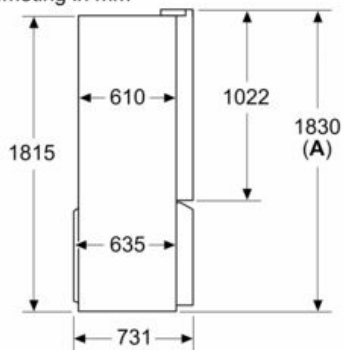

Afmetingen

- Afmetingen toestel (H x B x D): 183 x 91 x 73.1 cm

**iQ500, Vrijstaande koel-
vriescombinatie French Door, 183 x 91
cm, Black stainless steel
KF96NAXEA**

Maattekeningen

Afmeting in mm

- A:** Het front is instelbaar van 1830 tot 1847, wanneer de frontstelvoeten volledig zijn uitgedraaid
- B:** Voeg 25 toe voor vaste afstandstukken aan de achterzijde

Afmeting in mm

- A:** Het front is instelbaar van 1830 tot 1847, wanneer de frontstelvoeten volledig zijn uitgedraaid

Afmeting in mm

Afmeting in mm